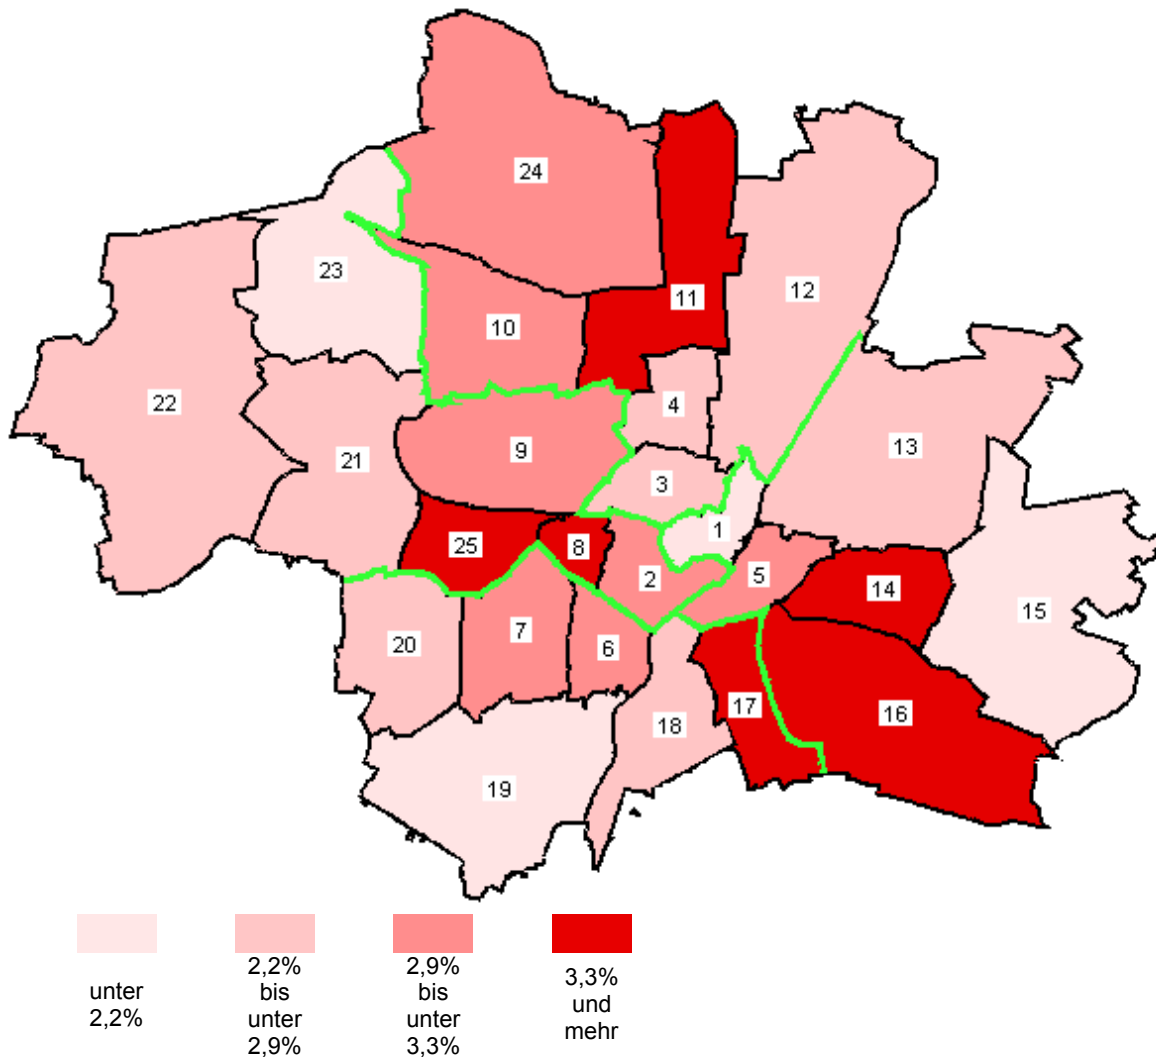

Bundestagswahl 18.09.2005

[Übersichtsseite Erststimmen](#)

[zurück zum Gesamtüberblick](#)

(amtliches Endergebnis)

Die Linke. nach Stadtbezirken

Wahlkreis 219 München Nord	Wahlkreis 220 München Ost	Wahlkreis 221 München Süd	Wahlkreis 222 München West/Mitte
3 Maxvorstadt	1 Altstadt - Lehel	6 Sendling	2 Ludwigsvorstadt - Isarvorstadt
4 Schwabing - West	5 Au - Haidhausen	7 Sendling - Westpark	8 Schwanthalerhöhe
10 Moosach	13 Bogenhausen	17 Obergiesing	9 Neuhausen - Nymphenburg
11 Milbertshofen - Am Hart	14 Berg am Laim	18 Untergiesing - Harlaching	21 Pasing - Obermenzing
12 Schwabing - Freimann	15 Trudering - Riem	19 Thalkirchen - Obersendling - Forstenried - Fürstenried - Solln	22 Aubing - Lochhausen - Langwied
24 Feldmoching - Hasenberg	16 Ramersdorf - Perlach	20 Hadern	23 Allach - Untermenzing
			25 Laim