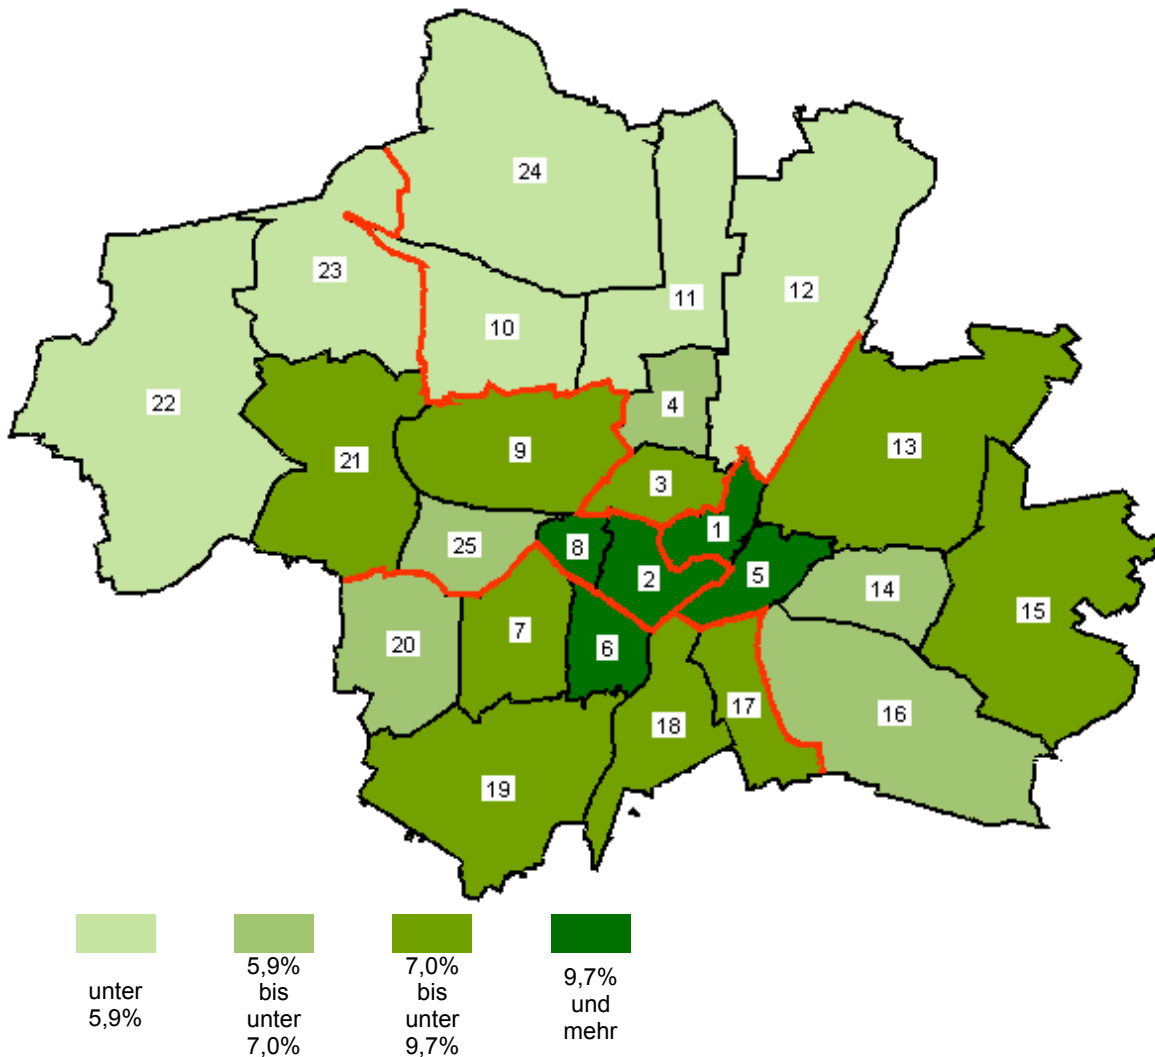

Bundestagswahl 18.09.2005

[Übersichtsseite Erststimmen](#)

[zurück zum Gesamtüberblick](#)

(amtliches Endergebnis)

GRÜNE nach Stadtbezirken

Wahlkreis 219 München Nord	Wahlkreis 220 München Ost	Wahlkreis 221 München Süd	Wahlkreis 222 München West/Mitte
3 Maxvorstadt	1 Altstadt - Lehel	6 Sendling	2 Ludwigsvorstadt - Isarvorstadt
4 Schwabing - West	5 Au - Haidhausen	7 Sendling - Westpark	8 Schwanthalerhöhe
10 Moosach	13 Bogenhausen	17 Obergiesing	9 Neuhausen - Nymphenburg
11 Milbertshofen - Am Hart	14 Berg am Laim	18 Untergiesing - Harlaching	21 Pasing - Obermenzing
12 Schwabing - Freimann	15 Trudering - Riem	19 Thalkirchen - Obersendling - Forstenried - Fürstenried - Solln	22 Aubing - Lochhausen - Langwied
24 Feldmoching - Hasenberg	16 Ramersdorf - Perlach	20 Hadern	23 Allach - Untermenzing
			25 Laim