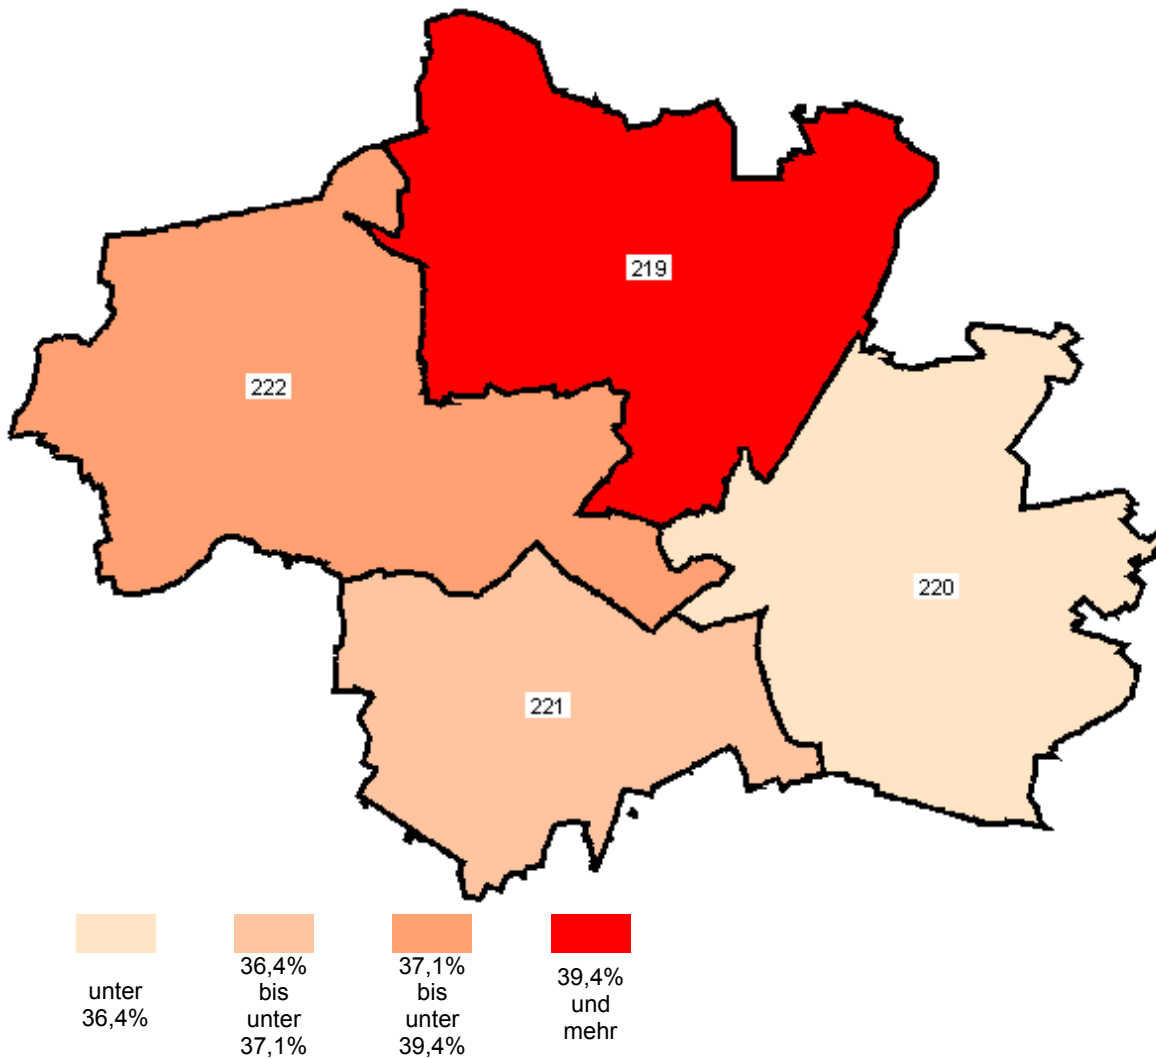

Bundestagswahl 18.09.2005

[Übersichtsseite Erststimmen](#)

[zurück zum Gesamtüberblick](#)

(amtliches Endergebnis)

SPD nach Wahlkreisen

Wahlkreis 219 München Nord	Wahlkreis 220 München Ost	Wahlkreis 221 München Süd	Wahlkreis 222 München West/Mitte
3 Maxvorstadt 4 Schwabing - West 10 Moosach 11 Milbertshofen - Am Hart 12 Schwabing - Freimann 24 Feldmoching - Hasenbergl	1 Altstadt - Lehel 5 Au - Haidhausen 13 Bogenhausen 14 Berg am Laim 15 Trudering - Riem 16 Ramersdorf - Perlach	6 Sendling 7 Sendling - Westpark 17 Obergiesing 18 Untergiesing - Harlaching 19 Thalkirchen - Obersendling - Forstenried - Fürstenried - Solln 20 Hadern	2 Ludwigsvorstadt - Isarvorstadt 8 Schwanthalerhöhe 9 Neuhausen - Nymphenburg 21 Pasing - Obermenzing 22 Aubing - Lochhausen - Langwied 23 Allach - Untermenzing 25 Laim