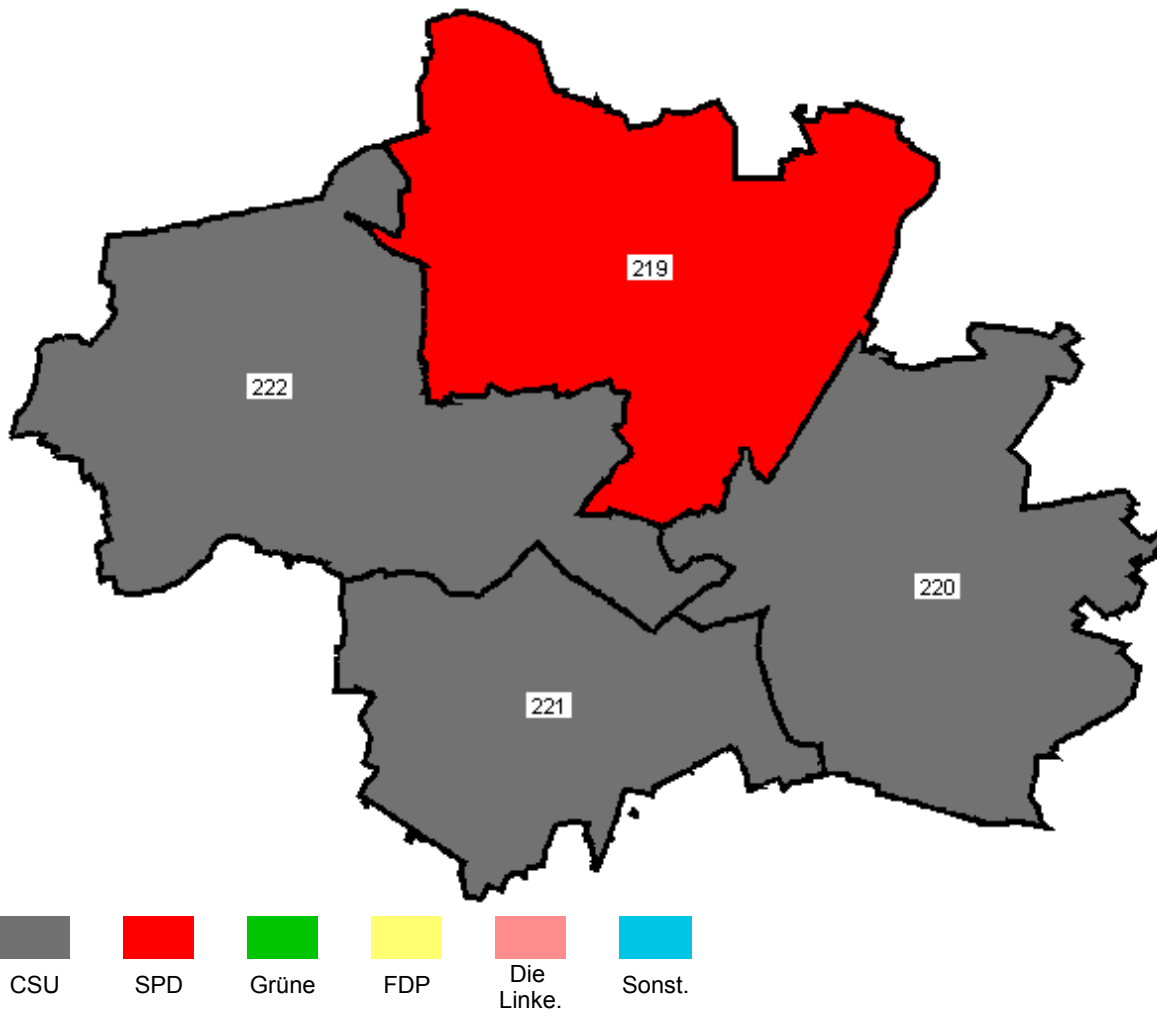

Bundestagswahl 18.09.2005

[Übersichtsseite Erststimmen](#)

[zurück zum Gesamtüberblick](#)

(amtliches Endergebnis)

Stimmenmehrheit nach Wahlkreisen

Wahlkreis 219 München Nord	Wahlkreis 220 München Ost	Wahlkreis 221 München Süd	Wahlkreis 222 München West/Mitte
3 Maxvorstadt 4 Schwabing - West 10 Moosach 11 Milbertshofen - Am Hart 12 Schwabing - Freimann 24 Feldmoching - Hasenberg	1 Altstadt - Lehel 5 Au - Haidhausen 13 Bogenhausen 14 Berg am Laim 15 Trudering - Riem 16 Ramersdorf - Perlach	6 Sendling 7 Sendling - Westpark 17 Obergiesing 18 Untergiesing - Harlaching 19 Thalkirchen - Obersendling - Forstenried - Fürstenried - Solln 20 Hadern	2 Ludwigsvorstadt - Isarvorstadt 8 Schwanthalerhöhe 9 Neuhausen - Nymphenburg 21 Pasing - Obermenzing 22 Aubing - Lochhausen - Langwied 23 Allach - Untermenzing 25 Laim