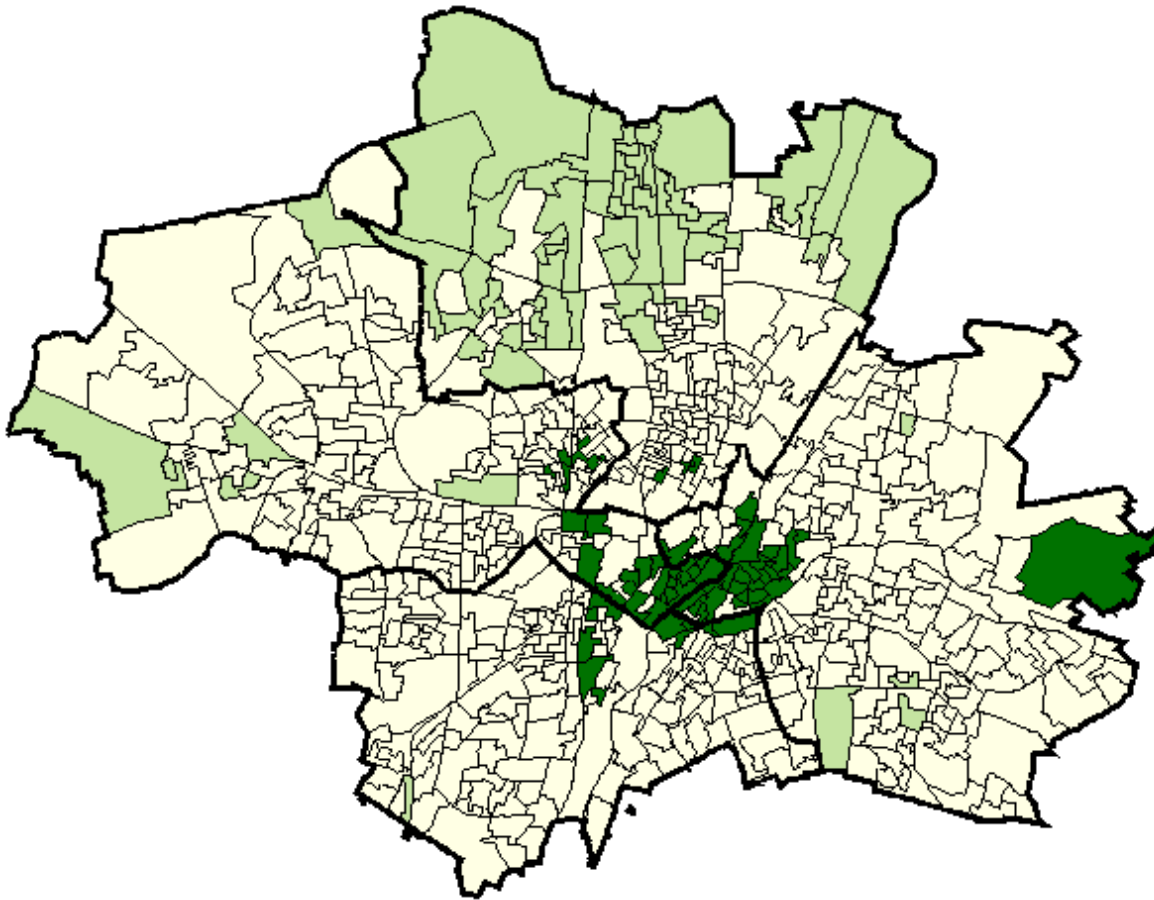

Bundestagswahl 18.09.2005

[Übersichtsseite Erststimmen](#)

[zurück zum Gesamtüberblick](#)

(amtliches Endergebnis)

Hochburgen GRÜNE nach Wahlbezirken (ohne Briefwähler, [Hinweis](#))

[Karte mit Wahlkreisnummern](#)

Wahlkreis 219 München Nord	Wahlkreis 220 München Ost	Wahlkreis 221 München Süd	Wahlkreis 222 München West/Mitte
3 Maxvorstadt	1 Altstadt - Lehel	6 Sendling	2 Ludwigsvorstadt - Isarvorstadt
4 Schwabing - West	5 Au - Haidhausen	7 Sendling - Westpark	8 Schwanthalerhöhe
10 Moosach	13 Bogenhausen	17 Obergiesing	9 Neuhausen - Nymphenburg
11 Milbertshofen - Am Hart	14 Berg am Laim	18 Untergiesing - Harlaching	21 Pasing - Obermenzing
12 Schwabing - Freimann	15 Trudering - Riem	19 Thalkirchen - Obersendling - Forstenried - Fürstenried - Solln	22 Aubing - Lochhausen - Langwied
24 Feldmoching - Hasenberg	16 Ramersdorf - Perlach	20 Hadern	23 Allach - Untermenzing
			25 Laim