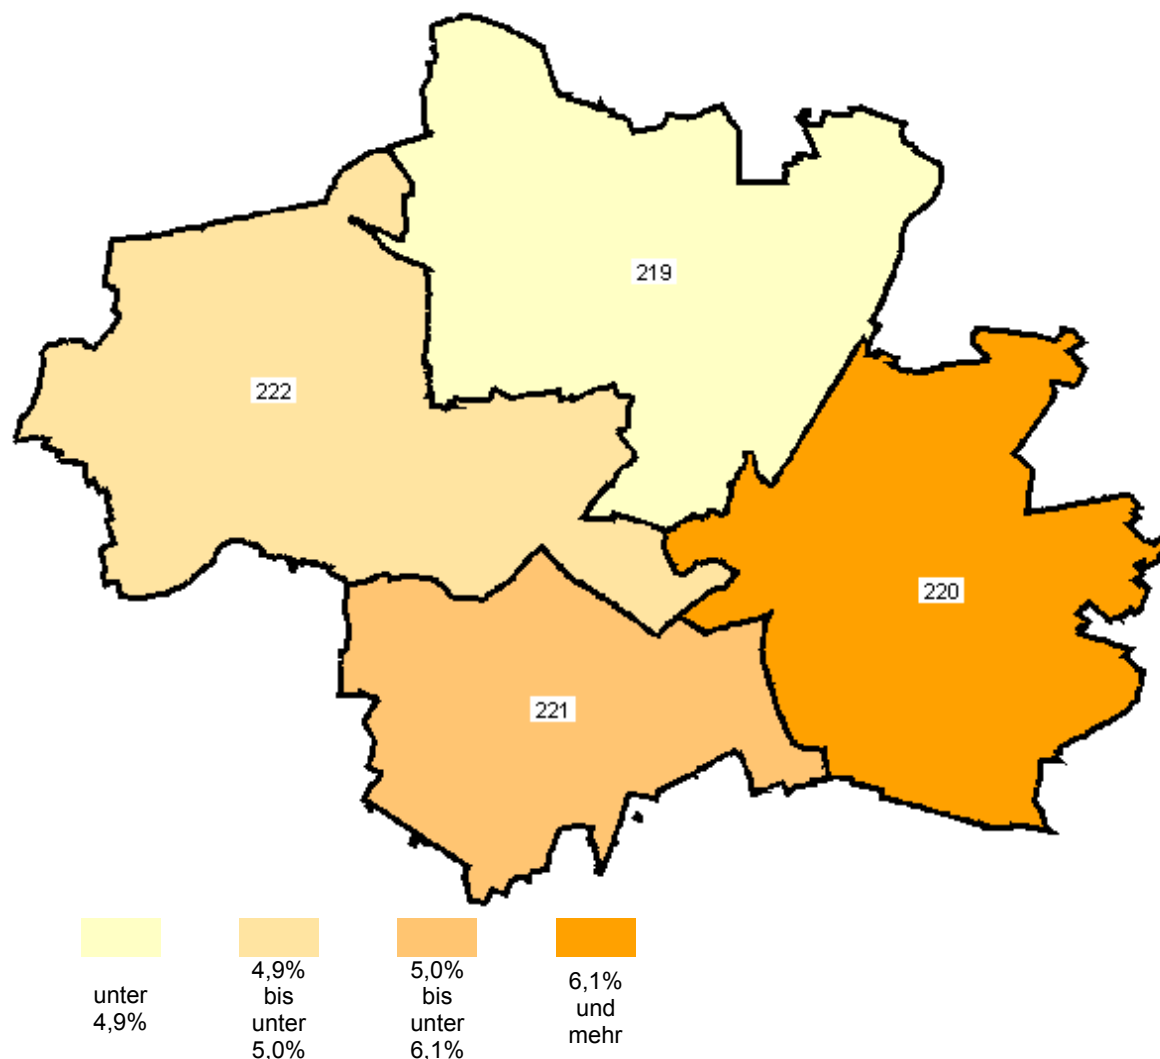

Bundestagswahl 18.09.2005

[Übersichtsseite Erststimmen](#)

[zurück zum Gesamtüberblick](#)

(amtliches Endergebnis)

FDP nach Wahlkreisen

Wahlkreis 219 München Nord	Wahlkreis 220 München Ost	Wahlkreis 221 München Süd	Wahlkreis 222 München West/Mitte
3 Maxvorstadt 4 Schwabing - West 10 Moosach 11 Milbertshofen - Am Hart 12 Schwabing - Freimann 24 Feldmoching - Hasenberg	1 Altstadt - Lehel 5 Au - Haidhausen 13 Bogenhausen 14 Berg am Laim 15 Trudering - Riem 16 Ramersdorf - Perlach	6 Sendling 7 Sendling - Westpark 17 Obergiesing 18 Untergiesing - Harlaching 19 Thalkirchen - Obersendling - Forstenried - Fürstenried - Solln 20 Hadern	2 Ludwigsvorstadt - Isarvorstadt 8 Schwanthalerhöhe 9 Neuhausen - Nymphenburg 21 Pasing - Obermenzing 22 Aubing - Lochhausen - Langwied 23 Allach - Untermenzing 25 Laim