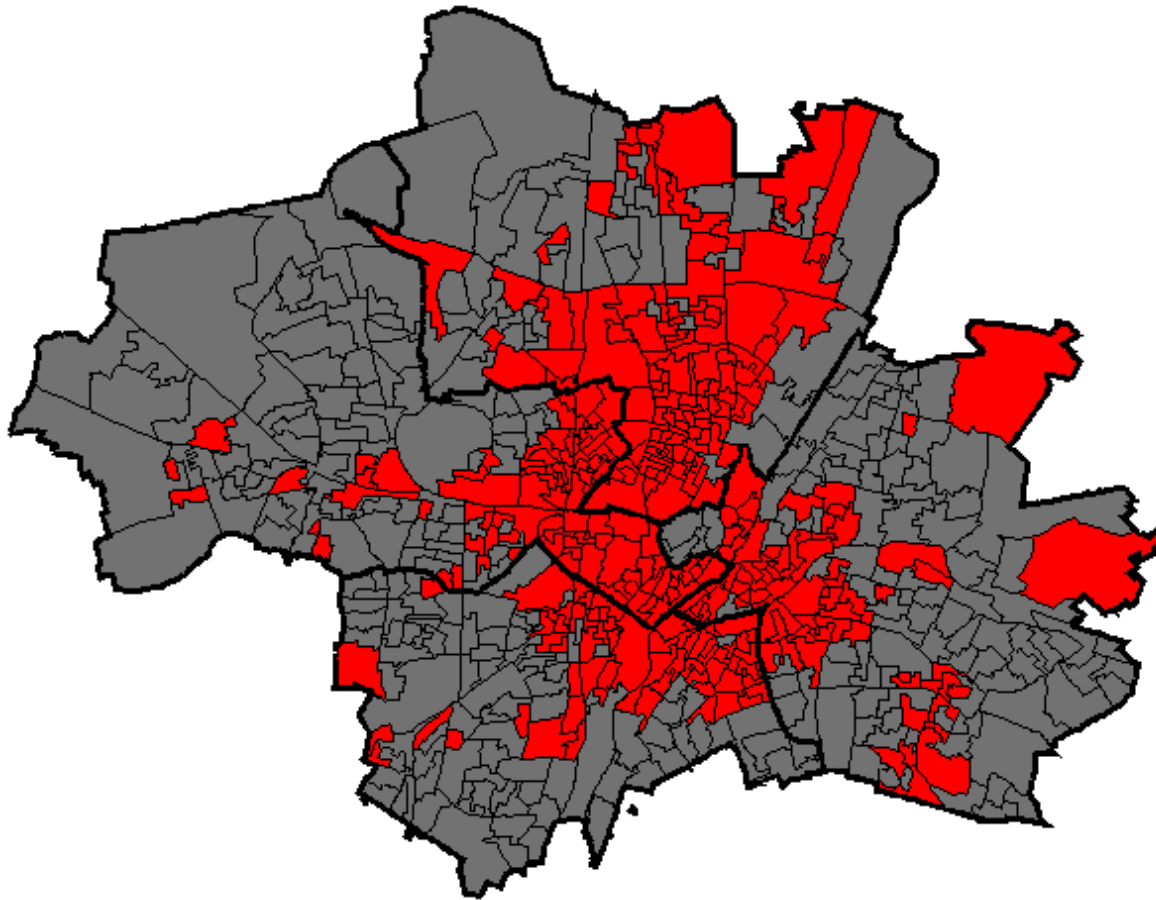

Bundestagswahl 18.09.2005

[Übersichtsseite Erststimmen](#)

[zurück zum Gesamtüberblick](#)

(amtliches Endergebnis)

Stimmenmehrheit nach Wahlbezirken (ohne Briefwähler, [Hinweis](#))

Wahlkreis 219 München Nord	Wahlkreis 220 München Ost	Wahlkreis 221 München Süd	Wahlkreis 222 München West/Mitte
3 Maxvorstadt	1 Altstadt - Lehel	6 Sendling	2 Ludwigsvorstadt - Isarvorstadt
4 Schwabing - West	5 Au - Haidhausen	7 Sendling - Westpark	8 Schwanthalerhöhe
10 Moosach	13 Bogenhausen	17 Obergiesing	9 Neuhausen - Nymphenburg
11 Milbertshofen - Am Hart	14 Berg am Laim	18 Untergiesing - Harlaching	21 Pasing - Obermenzing
12 Schwabing - Freimann	15 Trudering - Riem	19 Thalkirchen - Obersendling - Forstenried - Fürstenried - Solln	22 Aubing - Lochhausen - Langwied
24 Feldmoching - Hasenberg	16 Ramersdorf - Perlach	20 Hadern	23 Allach - Untermenzing
			25 Laim