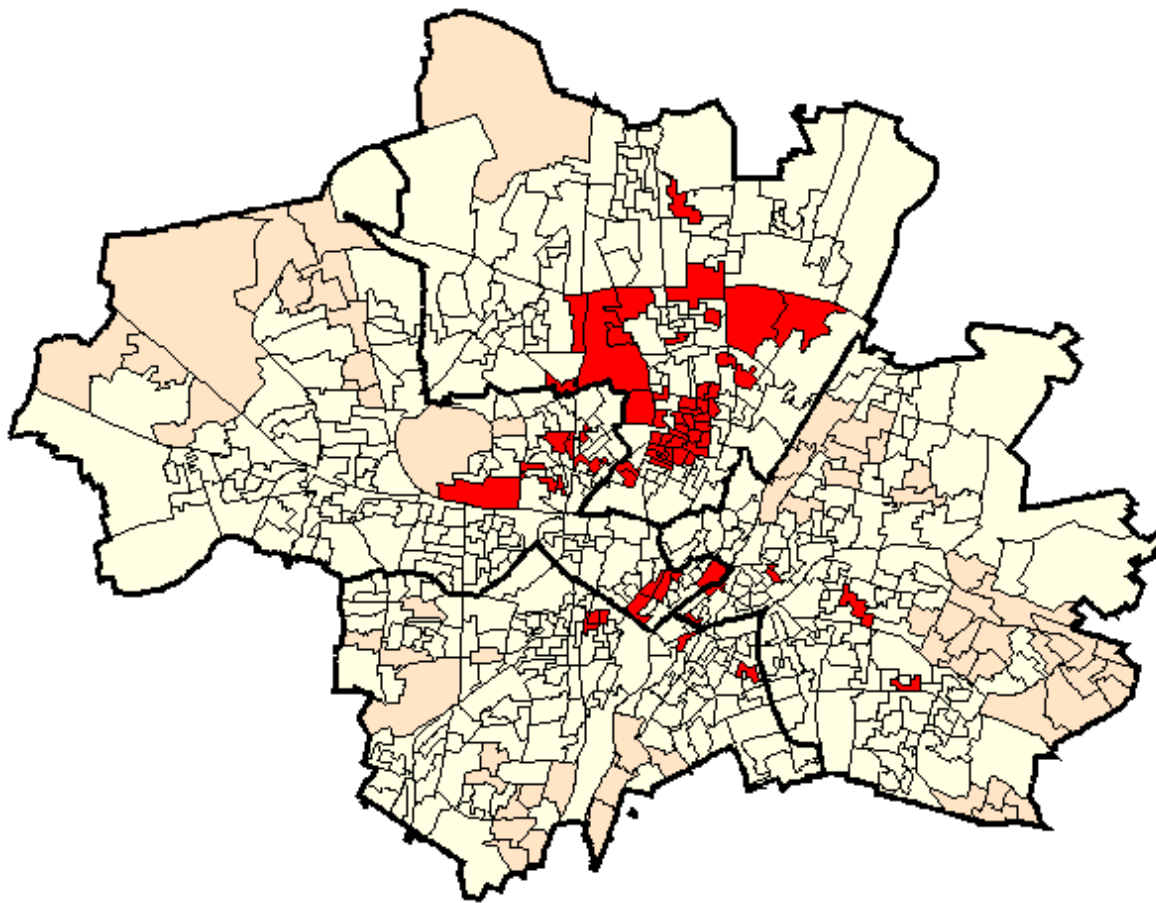

Bundestagswahl 18.09.2005

[Übersichtsseite Erststimmen](#)

[zurück zum Gesamtüberblick](#)

(amtliches Endergebnis)

Hochburgen SPD nach Wahlbezirken (ohne Briefwähler, [Hinweis](#))

[Karte mit Wahlkreisnummern](#)

Wahlkreis 219 München Nord	Wahlkreis 220 München Ost	Wahlkreis 221 München Süd	Wahlkreis 222 München West/Mitte
3 Maxvorstadt	1 Altstadt - Lehel	6 Sendling	2 Ludwigsvorstadt - Isarvorstadt
4 Schwabing - West	5 Au - Haidhausen	7 Sendling - Westpark	8 Schwanthalerhöhe
10 Moosach	13 Bogenhausen	17 Obergiesing	9 Neuhausen - Nymphenburg
11 Milbertshofen - Am Hart	14 Berg am Laim	18 Untergiesing - Harlaching	21 Pasing - Obermenzing
12 Schwabing - Freimann	15 Trudering - Riem	19 Thalkirchen - Obersendling - Forstenried - Fürstenried - Solln	22 Aubing - Lochhausen - Langwied
24 Feldmoching - Hasenberg	16 Ramersdorf - Perlach	20 Hadern	23 Allach - Untermenzing
			25 Laim