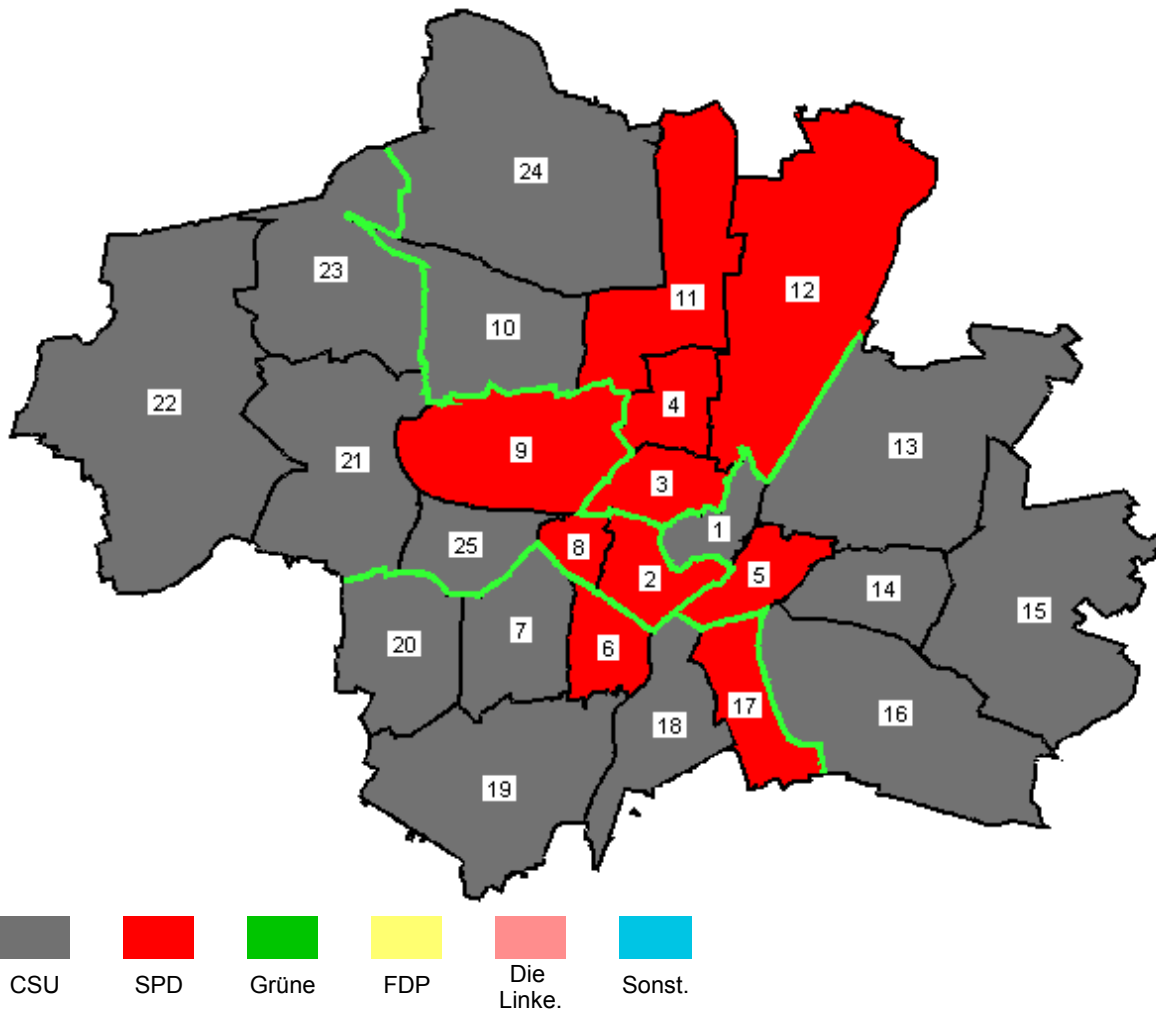

Bundestagswahl 18.09.2005

[Übersichtsseite Erststimmen](#)

[zurück zum Gesamtüberblick](#)

(amtliches Endergebnis)

Stimmenmehrheit nach Stadtbezirken

Wahlkreis 219 München Nord	Wahlkreis 220 München Ost	Wahlkreis 221 München Süd	Wahlkreis 222 München West/Mitte
3 Maxvorstadt	1 Altstadt - Lehel	6 Sendling	2 Ludwigsvorstadt - Isarvorstadt
4 Schwabing - West	5 Au - Haidhausen	7 Sendling - Westpark	8 Schwanthalerhöhe
10 Moosach	13 Bogenhausen	17 Obergiesing	9 Neuhausen - Nymphenburg
11 Milbertshofen - Am Hart	14 Berg am Laim	18 Untergiesing - Harlaching	21 Pasing - Obermenzing
12 Schwabing - Freimann	15 Trudering - Riem	19 Thalkirchen - Obersendling - Forstenried - Fürstenried - Solln	22 Aubing - Lochhausen - Langwied
24 Feldmoching - Hasenberg	16 Ramersdorf - Perlach	20 Hadern	23 Allach - Untermenzing
			25 Laim