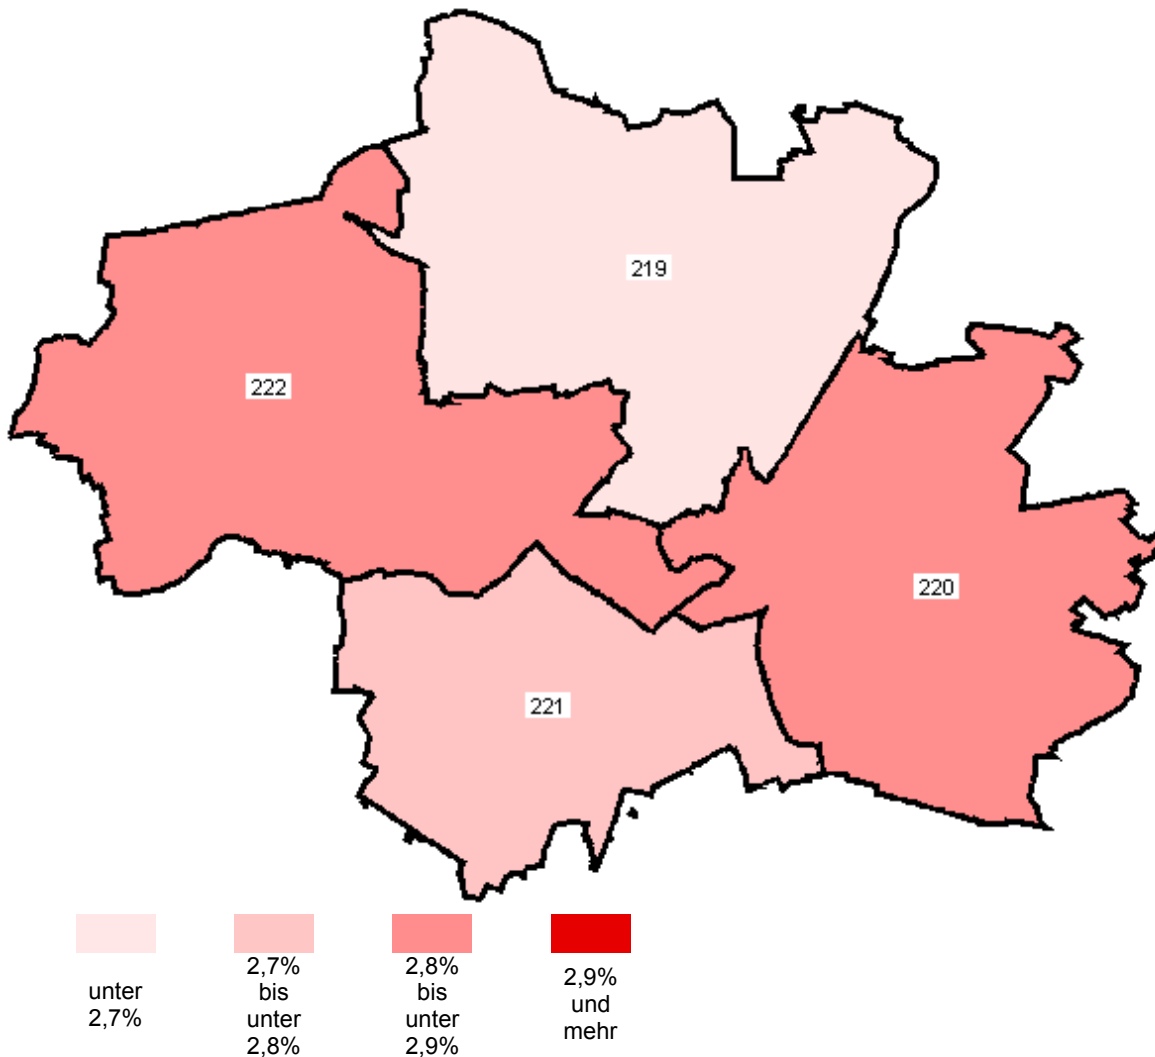

Bundestagswahl 18.09.2005

[Übersichtsseite Erststimmen](#)

[zurück zum Gesamtüberblick](#)

(amtliches Endergebnis)

Die Linke. nach Wahlkreisen

Wahlkreis 219 München Nord	Wahlkreis 220 München Ost	Wahlkreis 221 München Süd	Wahlkreis 222 München West/Mitte
3 Maxvorstadt 4 Schwabing - West 10 Moosach 11 Milbertshofen - Am Hart 12 Schwabing - Freimann 24 Feldmoching - Hasenberg	1 Altstadt - Lehel 5 Au - Haidhausen 13 Bogenhausen 14 Berg am Laim 15 Trudering - Riem 16 Ramersdorf - Perlach	6 Sendling 7 Sendling - Westpark 17 Obergiesing 18 Untergiesing - Harlaching 19 Thalkirchen - Obersendling - Forstenried - Fürstenried - Solln 20 Hadern	2 Ludwigsvorstadt - Isarvorstadt 8 Schwanthalerhöhe 9 Neuhausen - Nymphenburg 21 Pasing - Obermenzing 22 Aubing - Lochhausen - Langwied 23 Allach - Untermenzing 25 Laim