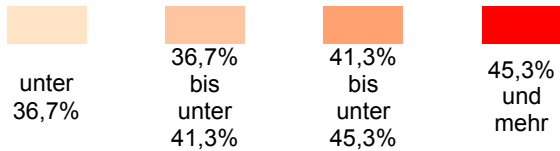

Bundestagswahl 18.09.2005

[Übersichtsseite Erststimmen](#)

[zurück zum Gesamtüberblick](#)

(amtliches Endergebnis)

SPD nach Wahlbezirken (ohne Briefwähler, [Hinweis](#))

[Karte mit Wahlkreiszahlen](#)

Wahlkreis 219 München Nord	Wahlkreis 220 München Ost	Wahlkreis 221 München Süd	Wahlkreis 222 München West/Mitte
3 Maxvorstadt 4 Schwabing - West 10 Moosach 11 Milbertshofen - Am Hart 12 Schwabing - Freimann 24 Feldmoching - Hasenbergl	1 Altstadt - Lehel 5 Au - Haidhausen 13 Bogenhausen 14 Berg am Laim 15 Trudering - Riem 16 Ramersdorf - Perlach	6 Sendling 7 Sendling - Westpark 17 Obergiesing 18 Untergiesing - Harlaching 19 Thalkirchen - Obersendling - Forstenried - Fürstenried - Solln 20 Hadern	2 Ludwigsvorstadt - Isarvorstadt 8 Schwanthalerhöhe 9 Neuhausen - Nymphenburg 21 Pasing - Obermenzing 22 Aubing - Lochhausen - Langwied 23 Allach - Untermenzing 25 Laim