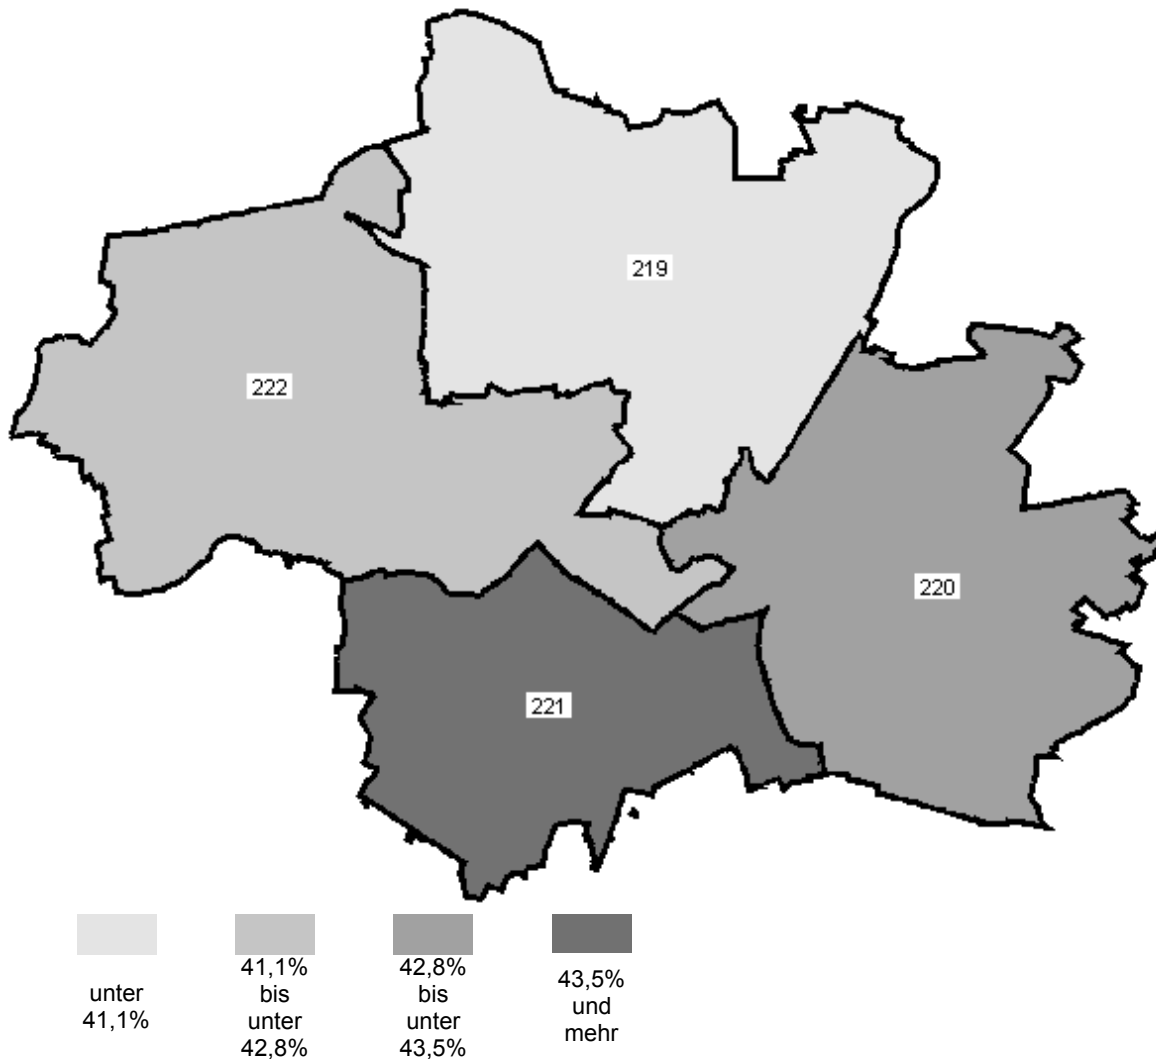

Bundestagswahl 18.09.2005

[Übersichtsseite Erststimmen](#)

[zurück zum Gesamtüberblick](#)

(amtliches Endergebnis)

CSU nach Wahlkreisen

Wahlkreis 219 München Nord	Wahlkreis 220 München Ost	Wahlkreis 221 München Süd	Wahlkreis 222 München West/Mitte
3 Maxvorstadt 4 Schwabing - West 10 Moosach 11 Milbertshofen - Am Hart 12 Schwabing - Freimann 24 Feldmoching - Hasenberg	1 Altstadt - Lehel 5 Au - Haidhausen 13 Bogenhausen 14 Berg am Laim 15 Trudering - Riem 16 Ramersdorf - Perlach	6 Sendling 7 Sendling - Westpark 17 Obergiesing 18 Untergiesing - Harlaching 19 Thalkirchen - Obersendling - Forstenried - Fürstenried - Solln 20 Hadern	2 Ludwigsvorstadt - Isarvorstadt 8 Schwanthalerhöhe 9 Neuhausen - Nymphenburg 21 Pasing - Obermenzing 22 Aubing - Lochhausen - Langwied 23 Allach - Untermenzing 25 Laim