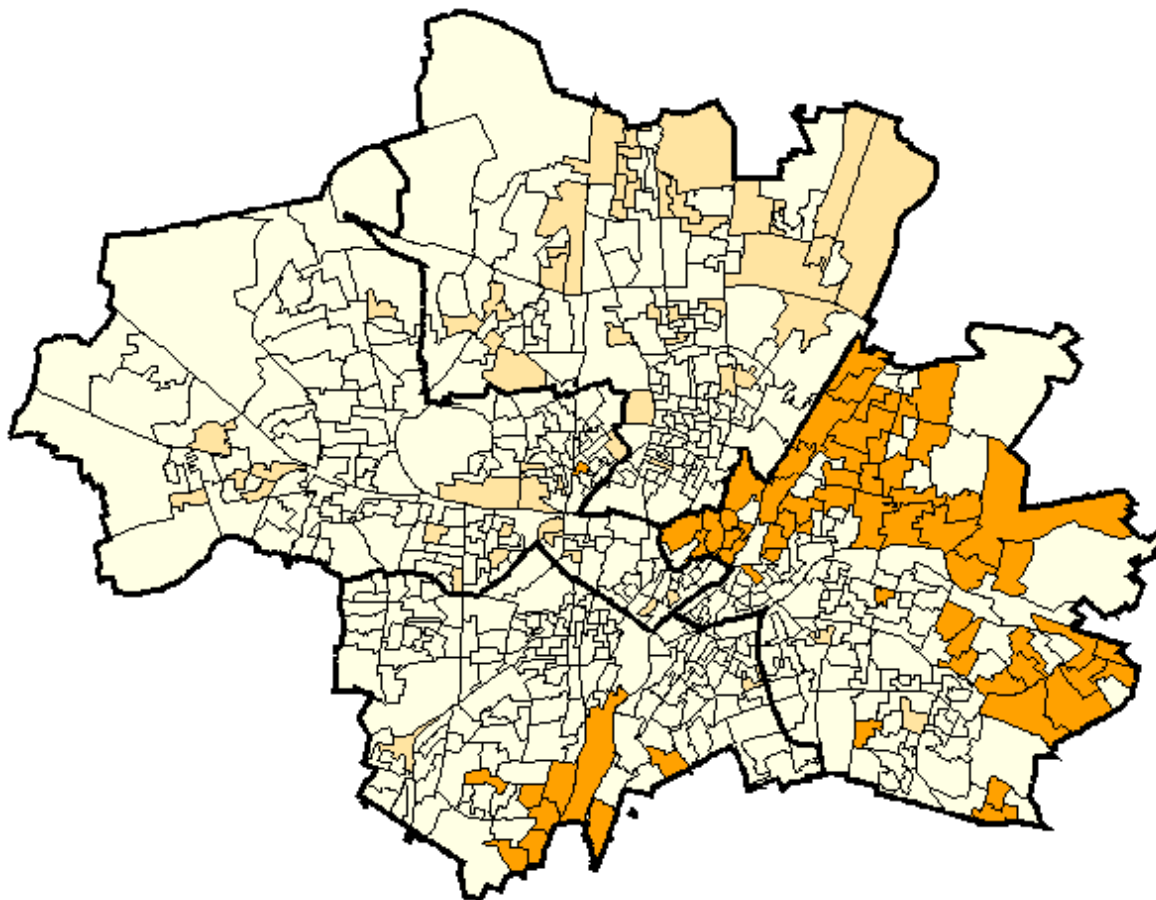

Bundestagswahl 18.09.2005

[Übersichtsseite Erststimmen](#)

[zurück zum Gesamtüberblick](#)

(amtliches Endergebnis)

Hochburgen FDP nach Wahlbezirken (ohne Briefwähler, [Hinweis](#))

[Karte mit Wahlkreisnummern](#)

Wahlkreis 219 München Nord	Wahlkreis 220 München Ost	Wahlkreis 221 München Süd	Wahlkreis 222 München West/Mitte
3 Maxvorstadt	1 Altstadt - Lehel	6 Sendling	2 Ludwigsvorstadt - Isarvorstadt
4 Schwabing - West	5 Au - Haidhausen	7 Sendling - Westpark	8 Schwanthalerhöhe
10 Moosach	13 Bogenhausen	17 Obergiesing	9 Neuhausen - Nymphenburg
11 Milbertshofen - Am Hart	14 Berg am Laim	18 Untergiesing - Harlaching	21 Pasing - Obermenzing
12 Schwabing - Freimann	15 Trudering - Riem	19 Thalkirchen - Obersendling - Forstenried - Fürstenried - Solln	22 Aubing - Lochhausen - Langwied
24 Feldmoching - Hasenberg	16 Ramersdorf - Perlach	20 Hadern	23 Allach - Untermenzing
			25 Laim