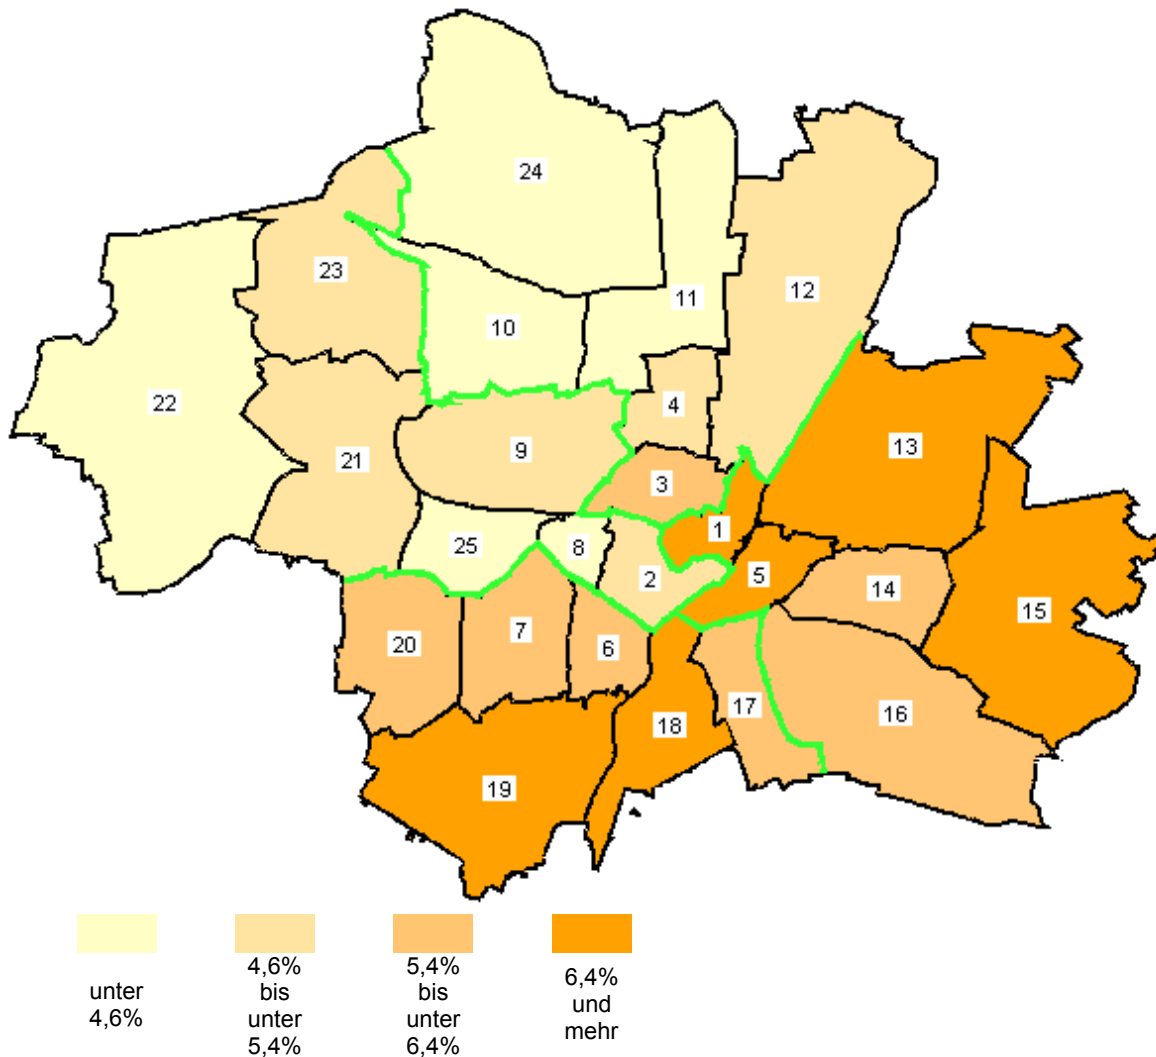

Bundestagswahl 18.09.2005

[Übersichtsseite Erststimmen](#)

[zurück zum Gesamtüberblick](#)

(amtliches Endergebnis)

FDP nach Stadtbezirken

Wahlkreis 219 München Nord	Wahlkreis 220 München Ost	Wahlkreis 221 München Süd	Wahlkreis 222 München West/Mitte
3 Maxvorstadt	1 Altstadt - Lehel	6 Sendling	2 Ludwigsvorstadt - Isarvorstadt
4 Schwabing - West	5 Au - Haidhausen	7 Sendling - Westpark	8 Schwanthalerhöhe
10 Moosach	13 Bogenhausen	17 Obergiesing	9 Neuhausen - Nymphenburg
11 Milbertshofen - Am Hart	14 Berg am Laim	18 Untergiesing - Harlaching	21 Pasing - Obermenzing
12 Schwabing - Freimann	15 Trudering - Riem	19 Thalkirchen - Obersendling - Forstenried - Fürstenried - Solln	22 Aubing - Lochhausen - Langwied
24 Feldmoching - Hasenberg	16 Ramersdorf - Perlach	20 Hadern	23 Allach - Untermenzing
			25 Laim