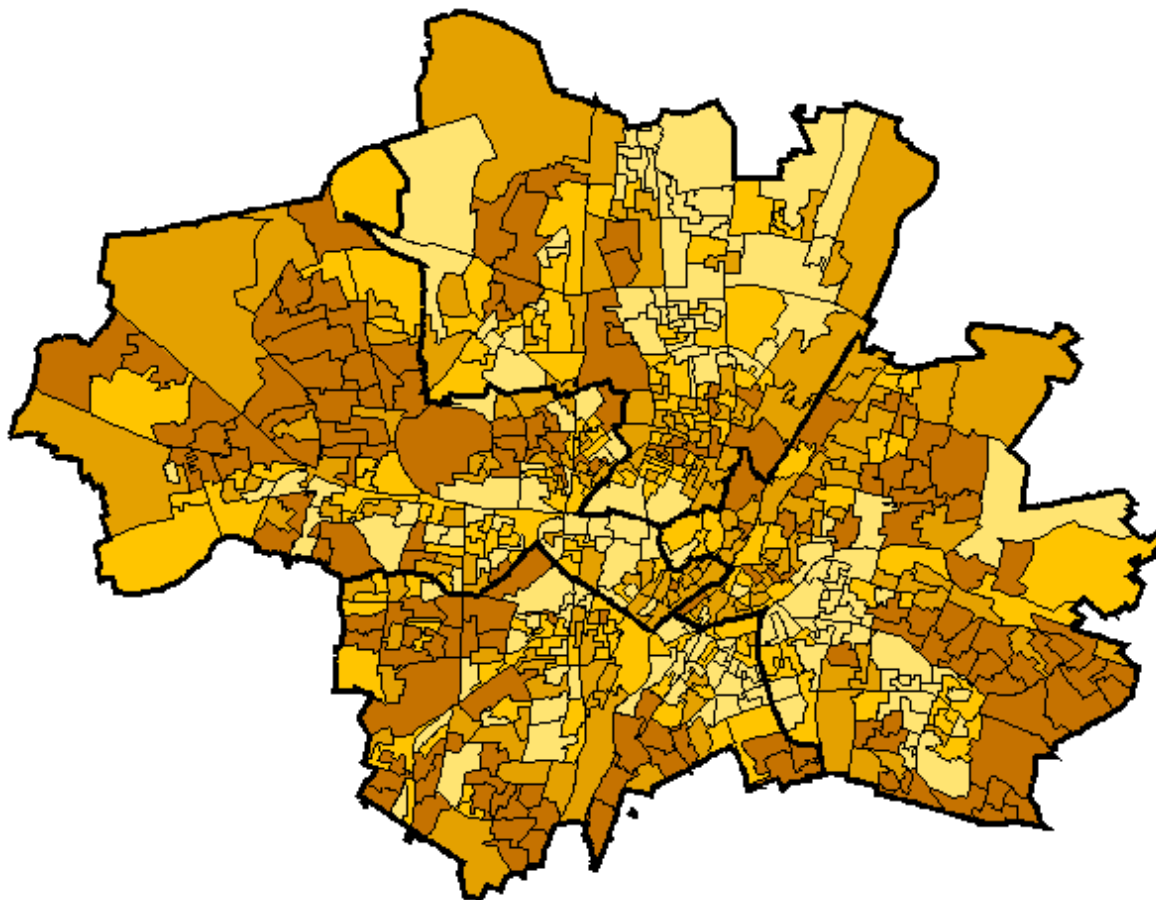

Bundestagswahl 18.09.2005

[Übersichtsseite Erststimmen](#)

[zurück zum Gesamtüberblick](#)

(amtliches Endergebnis)

Wahlbeteiligung nach Wahlbezirken (ohne Briefwähler, [Hinweis](#))

[Karte mit Wahlkreiszahlen](#)

Wahlkreis 219 München Nord	Wahlkreis 220 München Ost	Wahlkreis 221 München Süd	Wahlkreis 222 München West/Mitte
3 Maxvorstadt 4 Schwabing - West 10 Moosach 11 Milbertshofen - Am Hart 12 Schwabing - Freimann 24 Feldmoching - Hasenberg	1 Altstadt - Lehel 5 Au - Haidhausen 13 Bogenhausen 14 Berg am Laim 15 Trudering - Riem 16 Ramersdorf - Perlach	6 Sendling 7 Sendling - Westpark 17 Obergiesing 18 Untergiesing - Harlaching 19 Thalkirchen - Obersendling - Forstenried - Fürstenried - Solln 20 Hadern	2 Ludwigsvorstadt - Isarvorstadt 8 Schwanthalerhöhe 9 Neuhausen - Nymphenburg 21 Pasing - Obermenzing 22 Aubing - Lochhausen - Langwied 23 Allach - Untermenzing 25 Laim