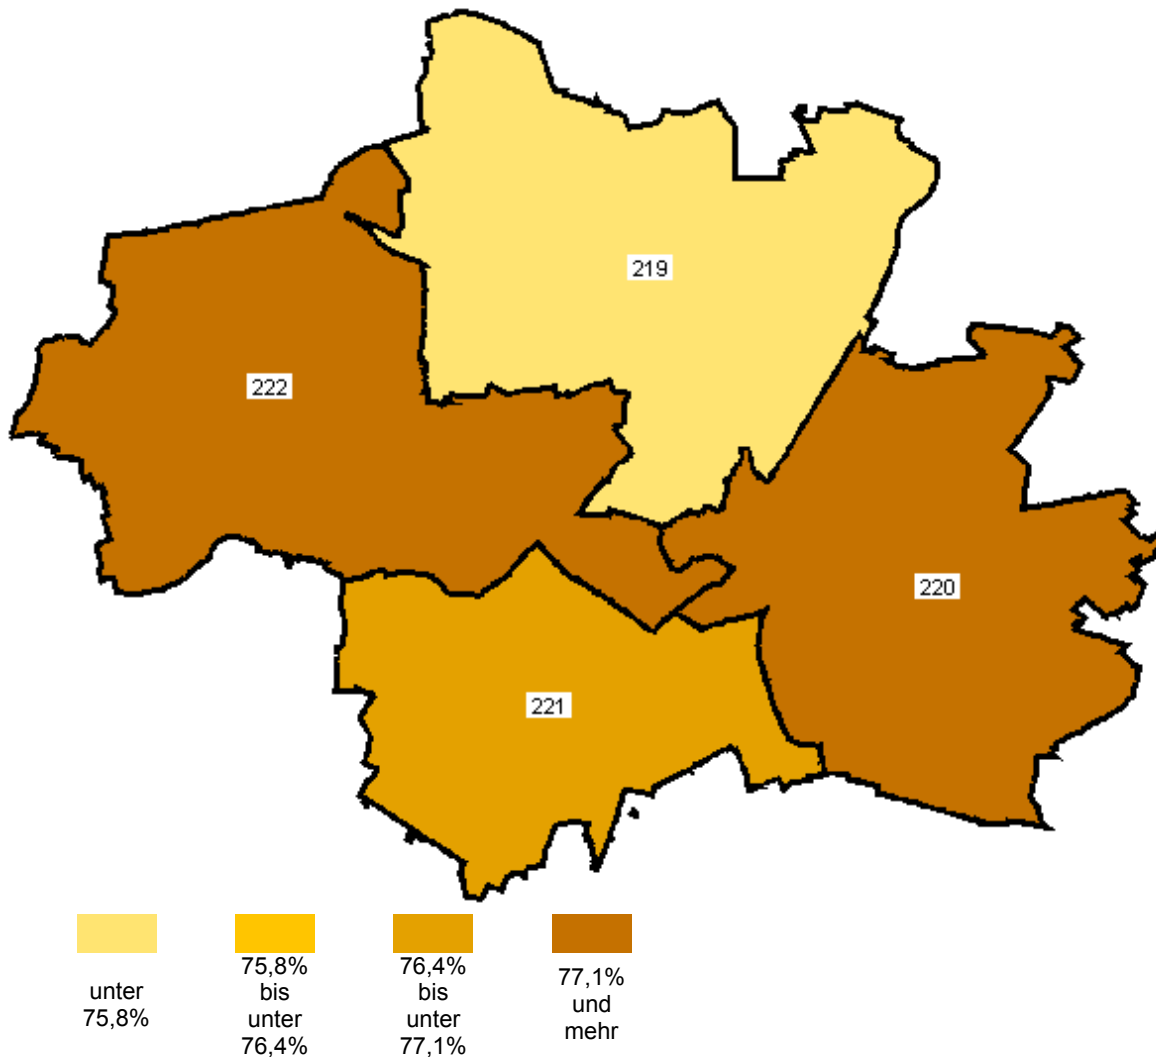

Bundestagswahl 18.09.2005

[Übersichtsseite Erststimmen](#)

[zurück zum Gesamtüberblick](#)

(amtliches Endergebnis)

Wahlbeteiligung nach Wahlkreisen

Wahlkreis 219 München Nord	Wahlkreis 220 München Ost	Wahlkreis 221 München Süd	Wahlkreis 222 München West/Mitte
3 Maxvorstadt 4 Schwabing - West 10 Moosach 11 Milbertshofen - Am Hart 12 Schwabing - Freimann 24 Feldmoching - Hasenberg	1 Altstadt - Lehel 5 Au - Haidhausen 13 Bogenhausen 14 Berg am Laim 15 Trudering - Riem 16 Ramersdorf - Perlach	6 Sendling 7 Sendling - Westpark 17 Obergiesing 18 Untergiesing - Harlaching 19 Thalkirchen - Obersendling - Forstenried - Fürstenried - Solln 20 Hadern	2 Ludwigsvorstadt - Isarvorstadt 8 Schwanthalerhöhe 9 Neuhausen - Nymphenburg 21 Pasing - Obermenzing 22 Aubing - Lochhausen - Langwied 23 Allach - Untermenzing 25 Laim