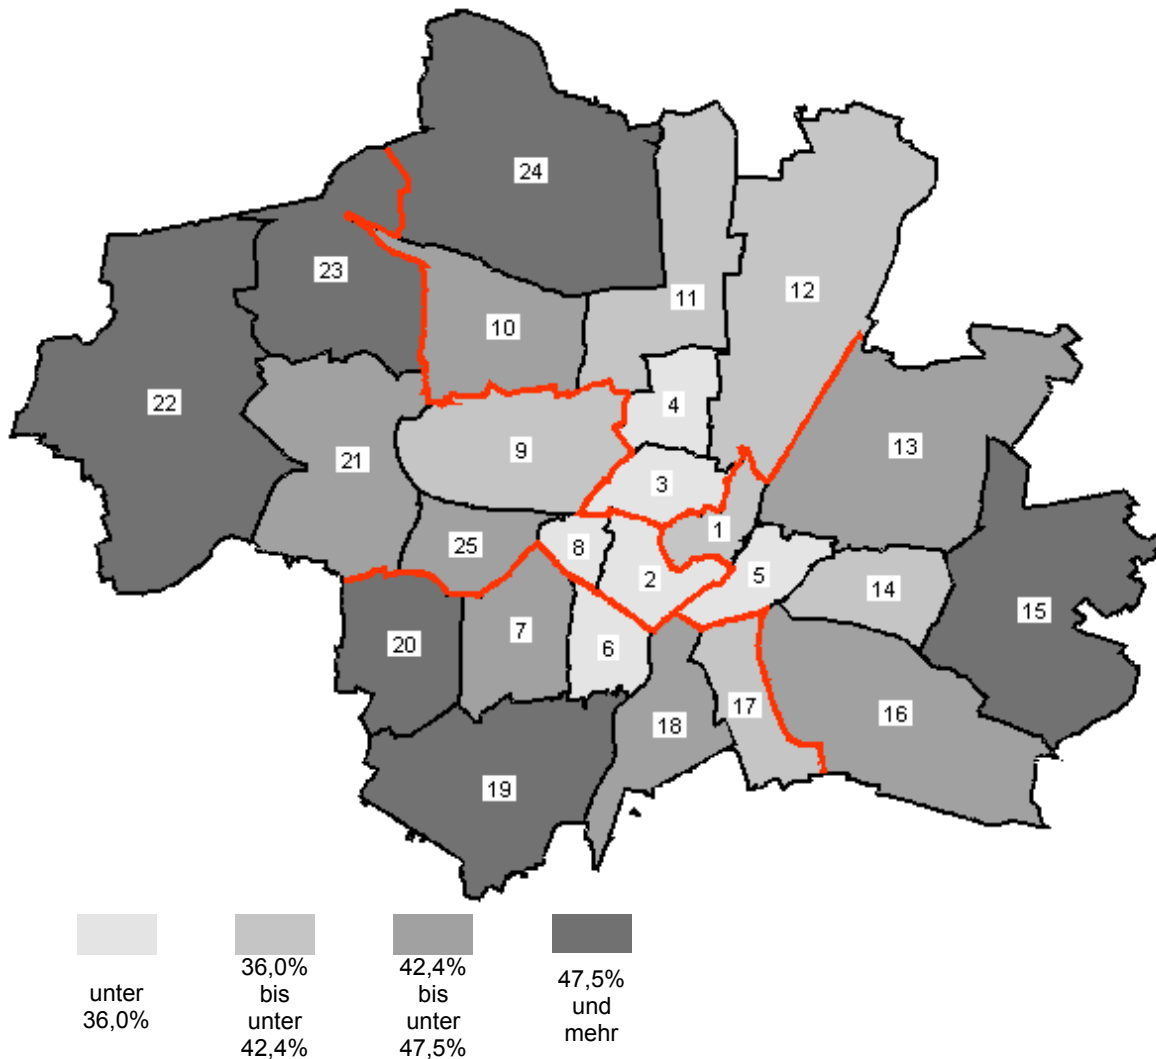

Bundestagswahl 18.09.2005

[Übersichtsseite Erststimmen](#)

[zurück zum Gesamtüberblick](#)

(amtliches Endergebnis)

CSU nach Stadtbezirken

Wahlkreis 219 München Nord	Wahlkreis 220 München Ost	Wahlkreis 221 München Süd	Wahlkreis 222 München West/Mitte
3 Maxvorstadt 4 Schwabing - West 10 Moosach 11 Milbertshofen - Am Hart 12 Schwabing - Freimann 24 Feldmoching - Hasenberg	1 Altstadt - Lehel 5 Au - Haidhausen 13 Bogenhausen 14 Berg am Laim 15 Trudering - Riem 16 Ramersdorf - Perlach	6 Sendling 7 Sendling - Westpark 17 Obergiesing 18 Untergiesing - Harlaching 19 Thalkirchen - Obersendling - Forstenried - Fürstenried - Solln 20 Hadern	2 Ludwigsvorstadt - Isarvorstadt 8 Schwanthalerhöhe 9 Neuhausen - Nymphenburg 21 Pasing - Obermenzing 22 Aubing - Lochhausen - Langwied 23 Allach - Untermenzing 25 Laim