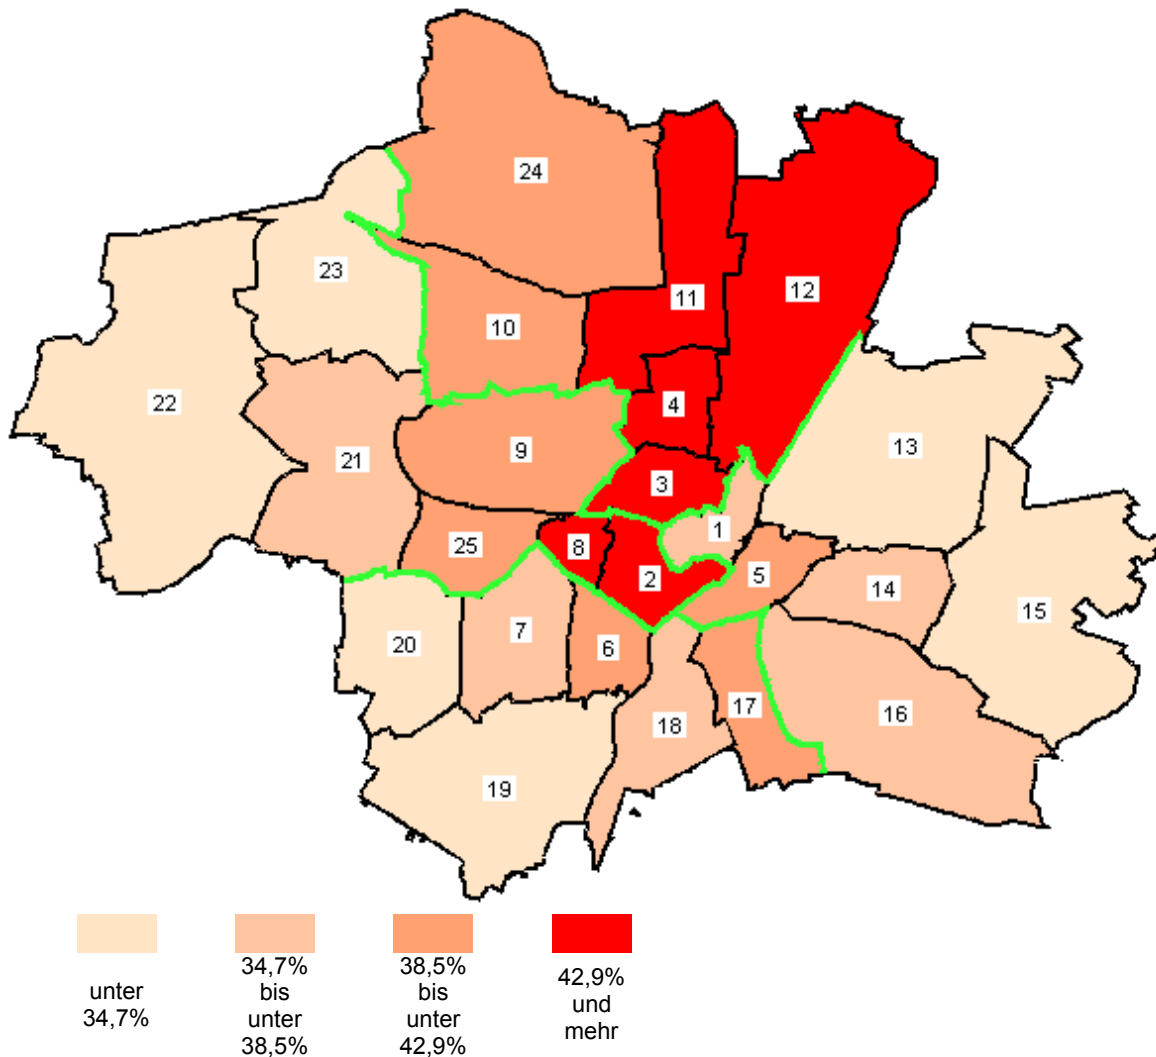

Bundestagswahl 18.09.2005

[Übersichtsseite Erststimmen](#)

[zurück zum Gesamtüberblick](#)

(amtliches Endergebnis)

SPD nach Stadtbezirken

Wahlkreis 219 München Nord	Wahlkreis 220 München Ost	Wahlkreis 221 München Süd	Wahlkreis 222 München West/Mitte
3 Maxvorstadt	1 Altstadt - Lehel	6 Sendling	2 Ludwigsvorstadt - Isarvorstadt
4 Schwabing - West	5 Au - Haidhausen	7 Sendling - Westpark	8 Schwanthalerhöhe
10 Moosach	13 Bogenhausen	17 Obergiesing	9 Neuhausen - Nymphenburg
11 Milbertshofen - Am Hart	14 Berg am Laim	18 Untergiesing - Harlaching	21 Pasing - Obermenzing
12 Schwabing - Freimann	15 Trudering - Riem	19 Thalkirchen - Obersendling - Forstenried - Fürstenried - Solln	22 Aubing - Lochhausen - Langwied
24 Feldmoching - Hasenberg	16 Ramersdorf - Perlach	20 Hadern	23 Allach - Untermenzing
			25 Laim