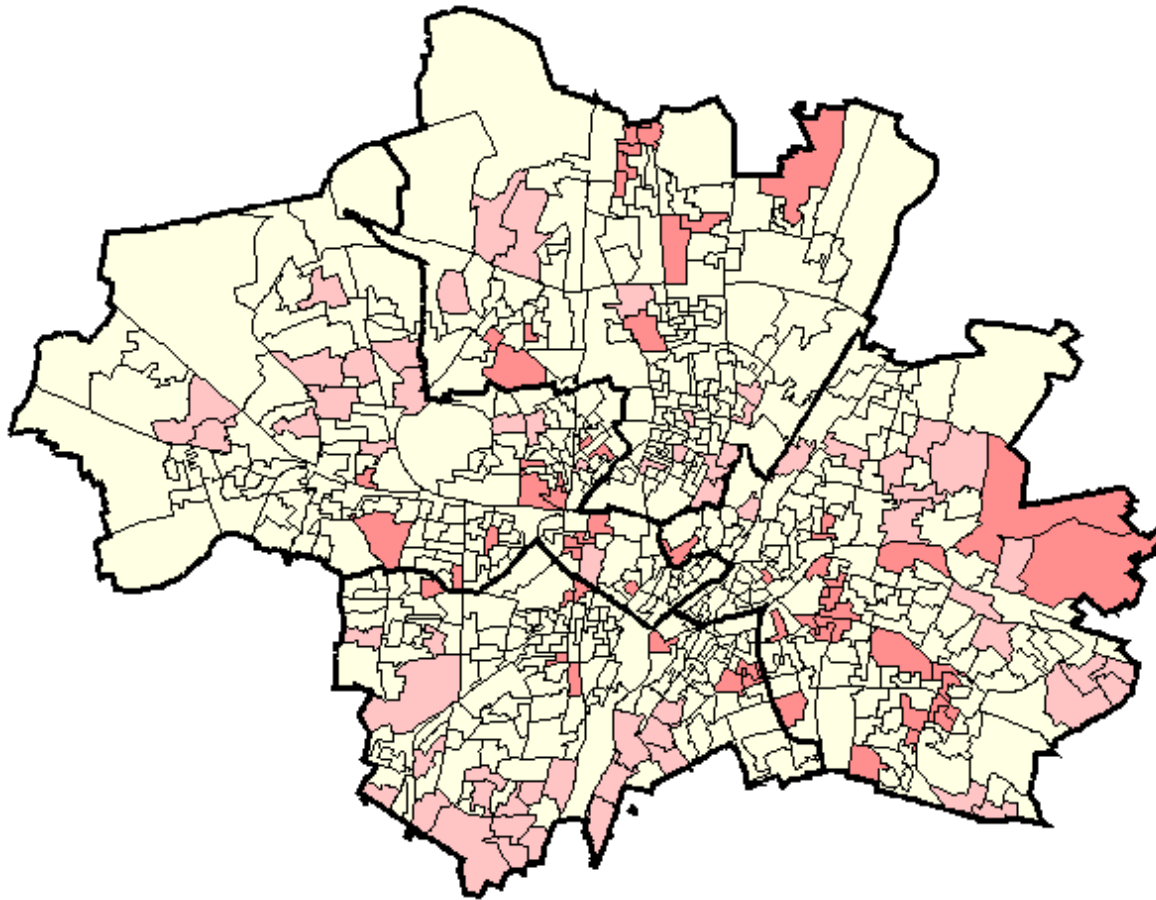

Bundestagswahl 18.09.2005

[Übersichtsseite Erststimmen](#)

[zurück zum Gesamtüberblick](#)

(amtliches Endergebnis)

Hochburgen Die Linke. nach Wahlbezirken (ohne Briefwähler, [Hinweis](#))

[Karte mit Wahlkreisnummern](#)

Wahlkreis 219 München Nord	Wahlkreis 220 München Ost	Wahlkreis 221 München Süd	Wahlkreis 222 München West/Mitte
3 Maxvorstadt	1 Altstadt - Lehel	6 Sendling	2 Ludwigsvorstadt - Isarvorstadt
4 Schwabing - West	5 Au - Haidhausen	7 Sendling - Westpark	8 Schwanthalerhöhe
10 Moosach	13 Bogenhausen	17 Obergiesing	9 Neuhausen - Nymphenburg
11 Milbertshofen - Am Hart	14 Berg am Laim	18 Untergiesing - Harlaching	21 Pasing - Obermenzing
12 Schwabing - Freimann	15 Trudering - Riem	19 Thalkirchen - Obersendling - Forstenried - Fürstenried - Solln	22 Aubing - Lochhausen - Langwied
24 Feldmoching - Hasenberg	16 Ramersdorf - Perlach	20 Hadern	23 Allach - Untermenzing
			25 Laim