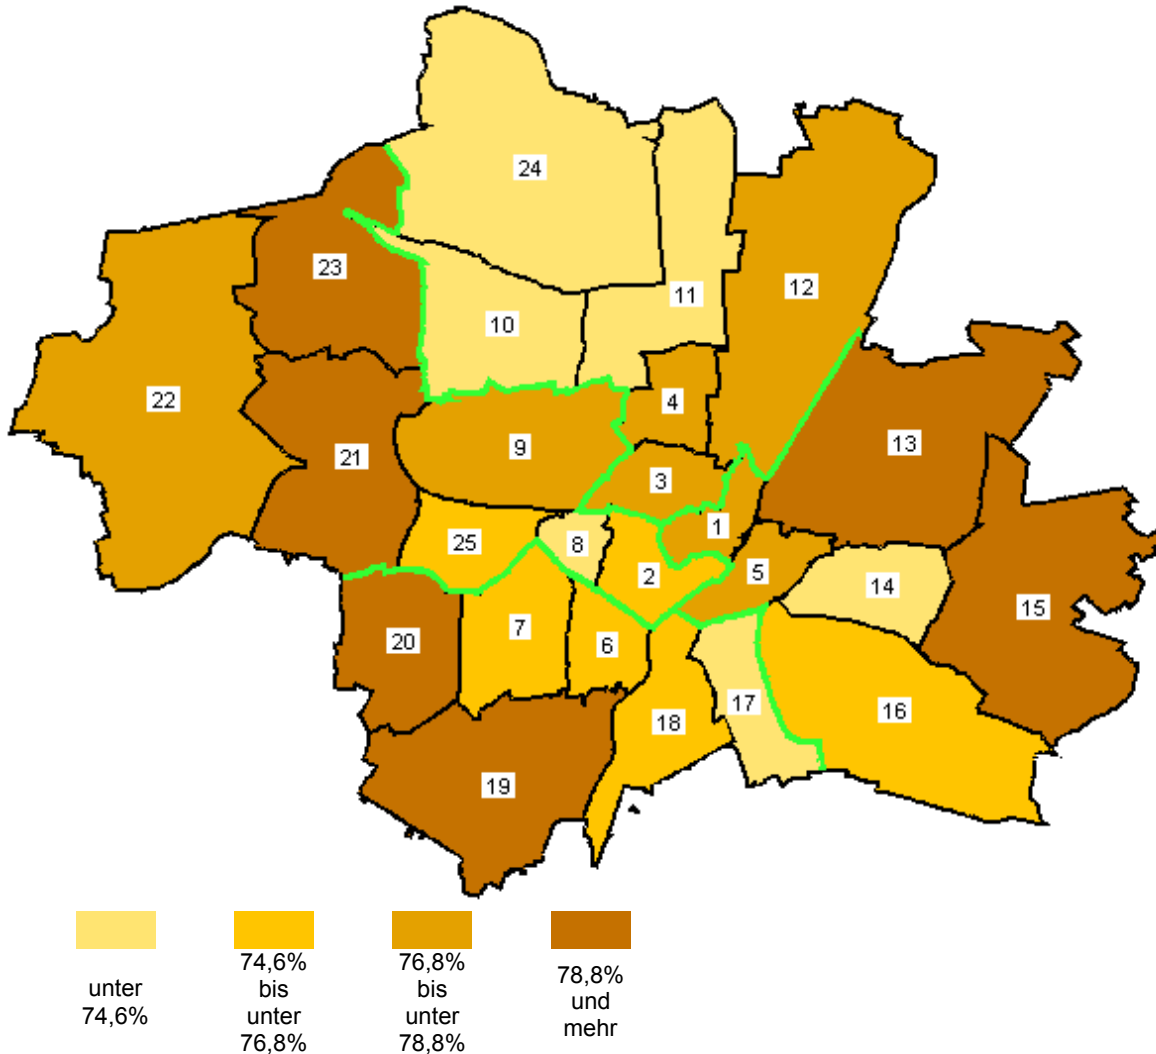

Bundestagswahl 18.09.2005

[zurück zum Gesamtüberblick](#)

(amtliches Endergebnis)

Wahlbeteiligung nach Stadtbezirken

Wahlkreis 219 München Nord	Wahlkreis 220 München Ost	Wahlkreis 221 München Süd	Wahlkreis 222 München West/Mitte
3 Maxvorstadt	1 Altstadt - Lehel	6 Sendling	2 Ludwigsvorstadt - Isarvorstadt
4 Schwabing - West	5 Au - Haidhausen	7 Sendling - Westpark	8 Schwanthalerhöhe
10 Moosach	13 Bogenhausen	17 Obergiesing	9 Neuhausen - Nymphenburg
11 Milbertshofen - Am Hart	14 Berg am Laim	18 Untergiesing - Harlaching	21 Pasing - Obermenzing
12 Schwabing - Freimann	15 Trudering - Riem	19 Thalkirchen - Obersendling - Forstenried - Fürstenried - Solln	22 Aubing - Lochhausen - Langwied
24 Feldmoching - Hasenberg	16 Ramersdorf - Perlach	20 Hadern	23 Allach - Untermenzing
			25 Laim