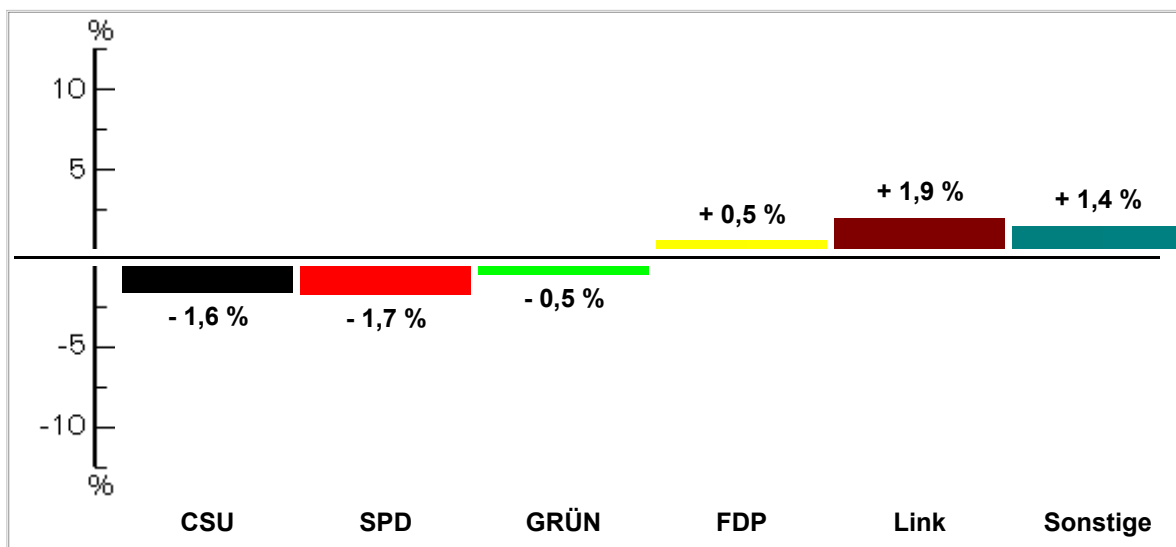

Bundestagswahl 2005

Amtliches Endergebnis

Erststimmen

222 - München-West/Mitte - alle Stimmen

Wahlbezirke insgesamt	218
Wahlbeteiligung	77,7 %

▶ [Zweitstimmen](#)

▶ [Zurück](#)