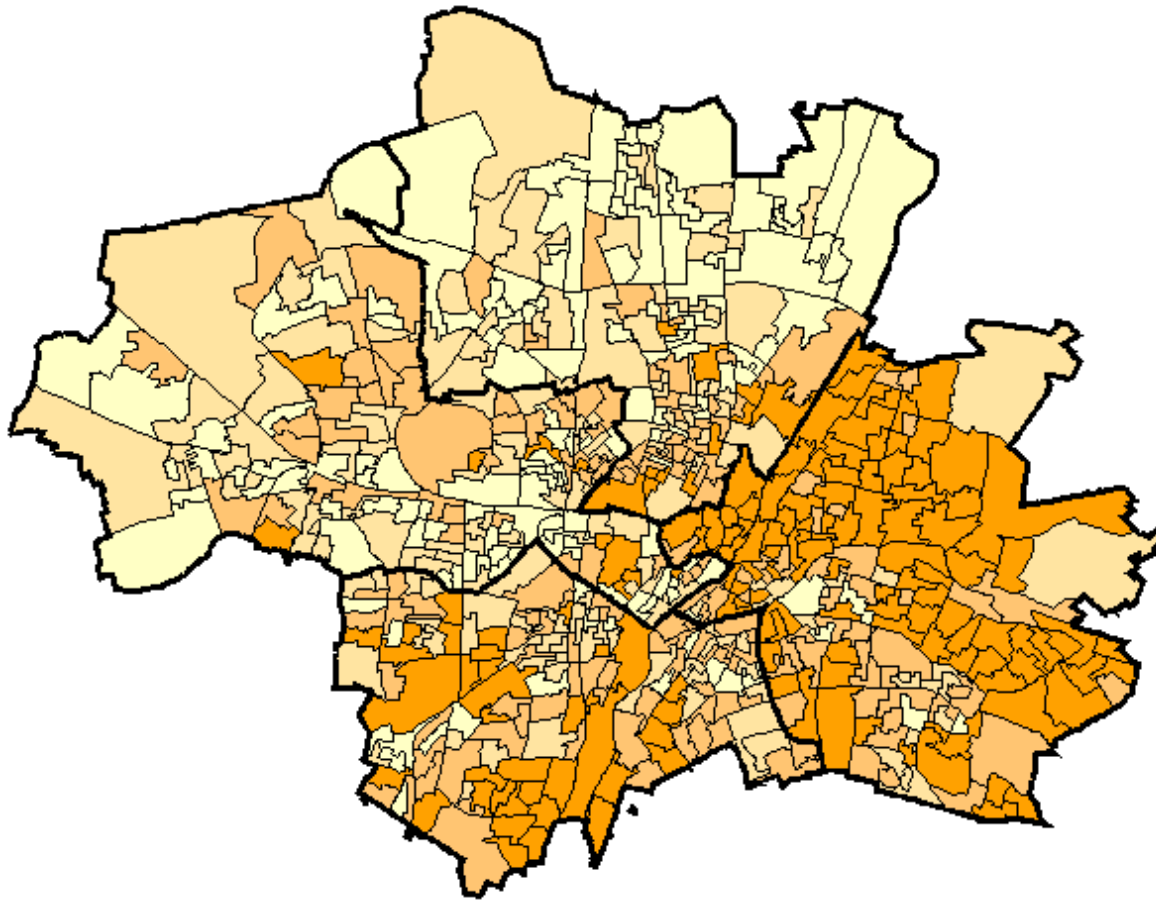

Bundestagswahl 18.09.2005

[Übersichtsseite Erststimmen](#)

[zurück zum Gesamtüberblick](#)

(amtliches Endergebnis)

FDP nach Wahlbezirken (ohne Briefwähler, [Hinweis](#))

[Karte mit Wahlkreiszahlen](#)

Wahlkreis 219 München Nord	Wahlkreis 220 München Ost	Wahlkreis 221 München Süd	Wahlkreis 222 München West/Mitte
3 Maxvorstadt 4 Schwabing - West 10 Moosach 11 Milbertshofen - Am Hart 12 Schwabing - Freimann 24 Feldmoching - Hasenberg	1 Altstadt - Lehel 5 Au - Haidhausen 13 Bogenhausen 14 Berg am Laim 15 Trudering - Riem 16 Ramersdorf - Perlach	6 Sendling 7 Sendling - Westpark 17 Obergiesing 18 Untergiesing - Harlaching 19 Thalkirchen - Obersendling - Forstenried - Fürstenried - Solln 20 Hadern	2 Ludwigsvorstadt - Isarvorstadt 8 Schwanthalerhöhe 9 Neuhausen - Nymphenburg 21 Pasing - Obermenzing 22 Aubing - Lochhausen - Langwied 23 Allach - Untermenzing 25 Laim