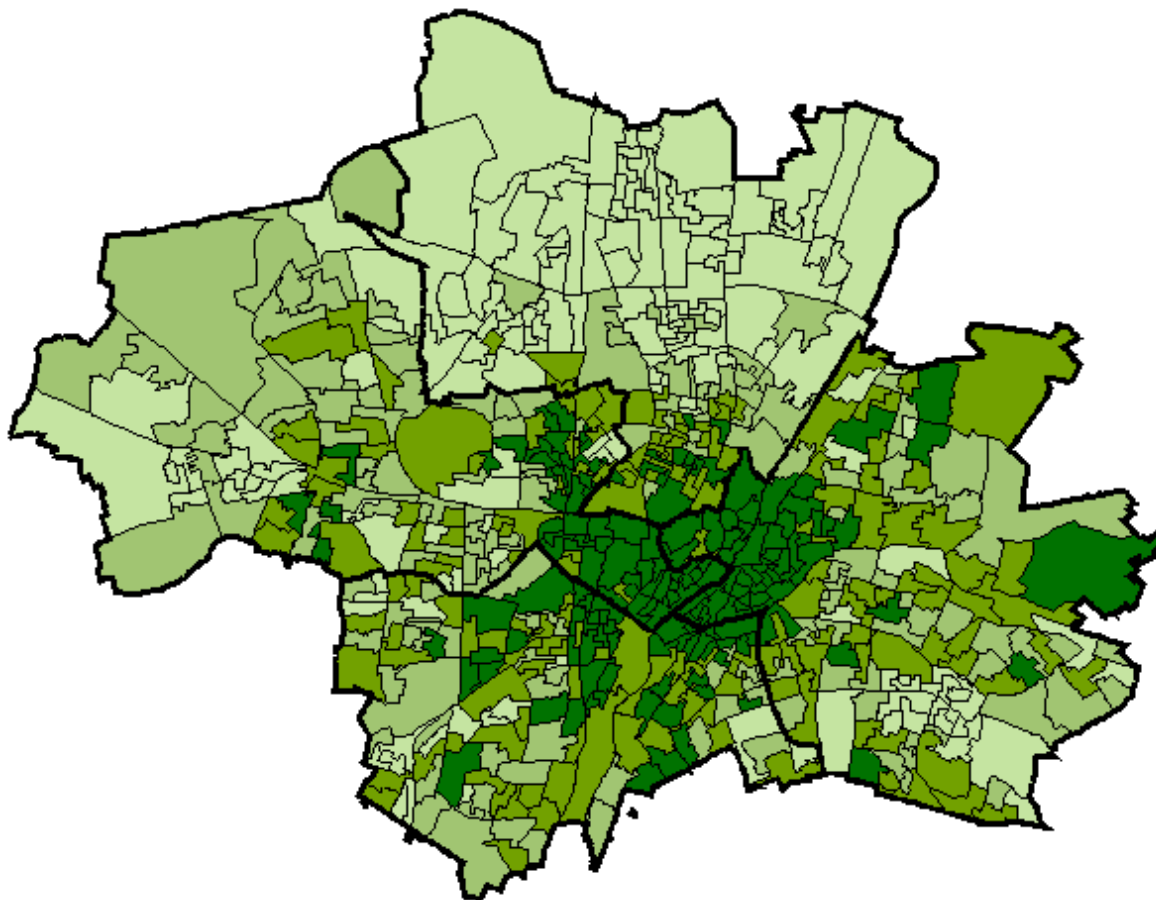

Bundestagswahl 18.09.2005

[Übersichtsseite Erststimmen](#)

[zurück zum Gesamtüberblick](#)

(amtliches Endergebnis)

GRÜNE nach Wahlbezirken (ohne Briefwähler, [Hinweis](#))

[Karte mit Wahlkreiszahlen](#)

Wahlkreis 219 München Nord	Wahlkreis 220 München Ost	Wahlkreis 221 München Süd	Wahlkreis 222 München West/Mitte
3 Maxvorstadt	1 Altstadt - Lehel	6 Sendling	2 Ludwigsvorstadt - Isarvorstadt
4 Schwabing - West	5 Au - Haidhausen	7 Sendling - Westpark	8 Schwanthalerhöhe
10 Moosach	13 Bogenhausen	17 Obergiesing	9 Neuhausen - Nymphenburg
11 Milbertshofen - Am Hart	14 Berg am Laim	18 Untergiesing - Harlaching	21 Pasing - Obermenzing
12 Schwabing - Freimann	15 Trudering - Riem	19 Thalkirchen - Obersendling - Forstenried - Fürstenried - Solln	22 Aubing - Lochhausen - Langwied
24 Feldmoching - Hasenbergl	16 Ramersdorf - Perlach	20 Hadern	23 Allach - Untermenzing
			25 Laim