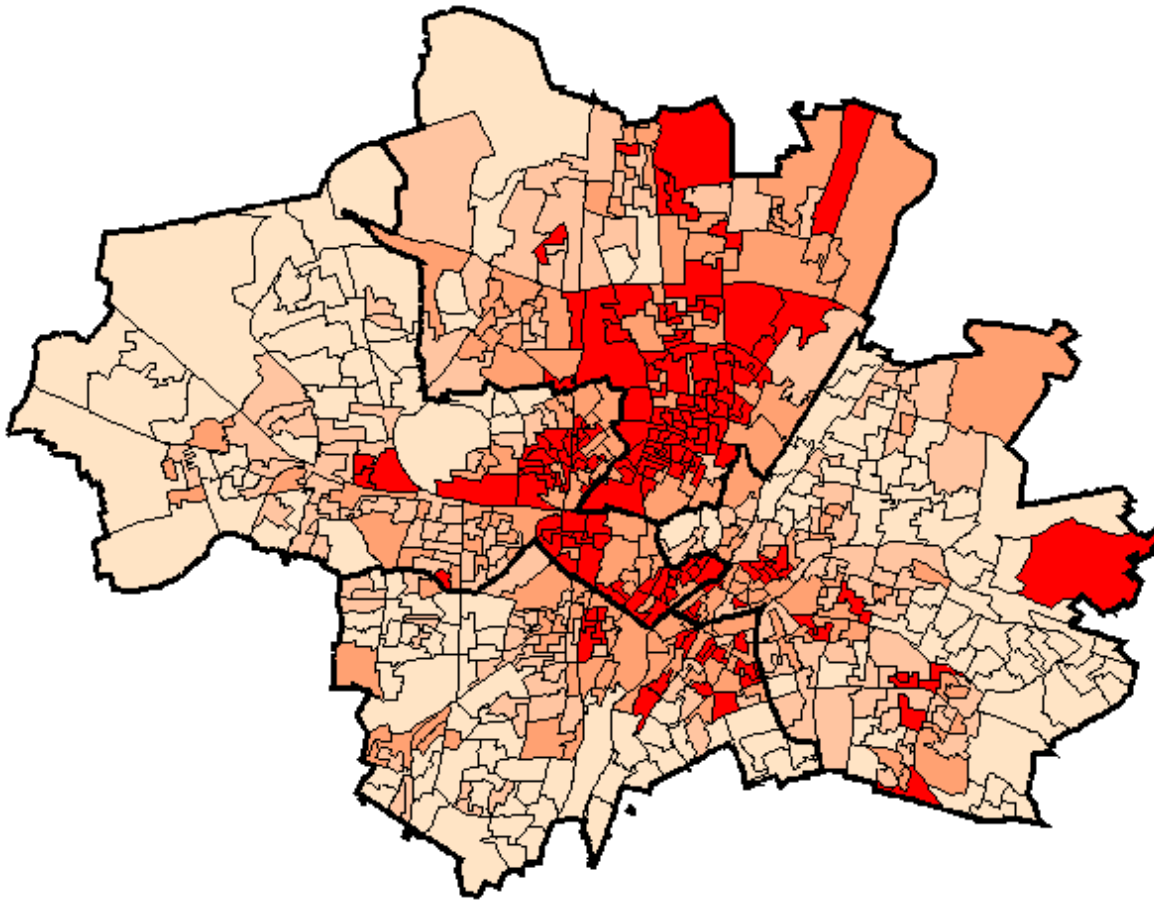

Bundestagswahl 18.09.2005

[Übersichtsseite Erststimmen](#)

[zurück zum Gesamtüberblick](#)

(amtliches Endergebnis)

SPD nach Wahlbezirken (ohne Briefwähler, [Hinweis](#))

[Karte mit Wahlkreiszahlen](#)

Wahlkreis 219 München Nord	Wahlkreis 220 München Ost	Wahlkreis 221 München Süd	Wahlkreis 222 München West/Mitte
3 Maxvorstadt 4 Schwabing - West 10 Moosach 11 Milbertshofen - Am Hart 12 Schwabing - Freimann 24 Feldmoching - Hasenbergl	1 Altstadt - Lehel 5 Au - Haidhausen 13 Bogenhausen 14 Berg am Laim 15 Trudering - Riem 16 Ramersdorf - Perlach	6 Sendling 7 Sendling - Westpark 17 Obergiesing 18 Untergiesing - Harlaching 19 Thalkirchen - Obersendling - Forstenried - Fürstenried - Solln 20 Hadern	2 Ludwigsvorstadt - Isarvorstadt 8 Schwanthalerhöhe 9 Neuhausen - Nymphenburg 21 Pasing - Obermenzing 22 Aubing - Lochhausen - Langwied 23 Allach - Untermenzing 25 Laim