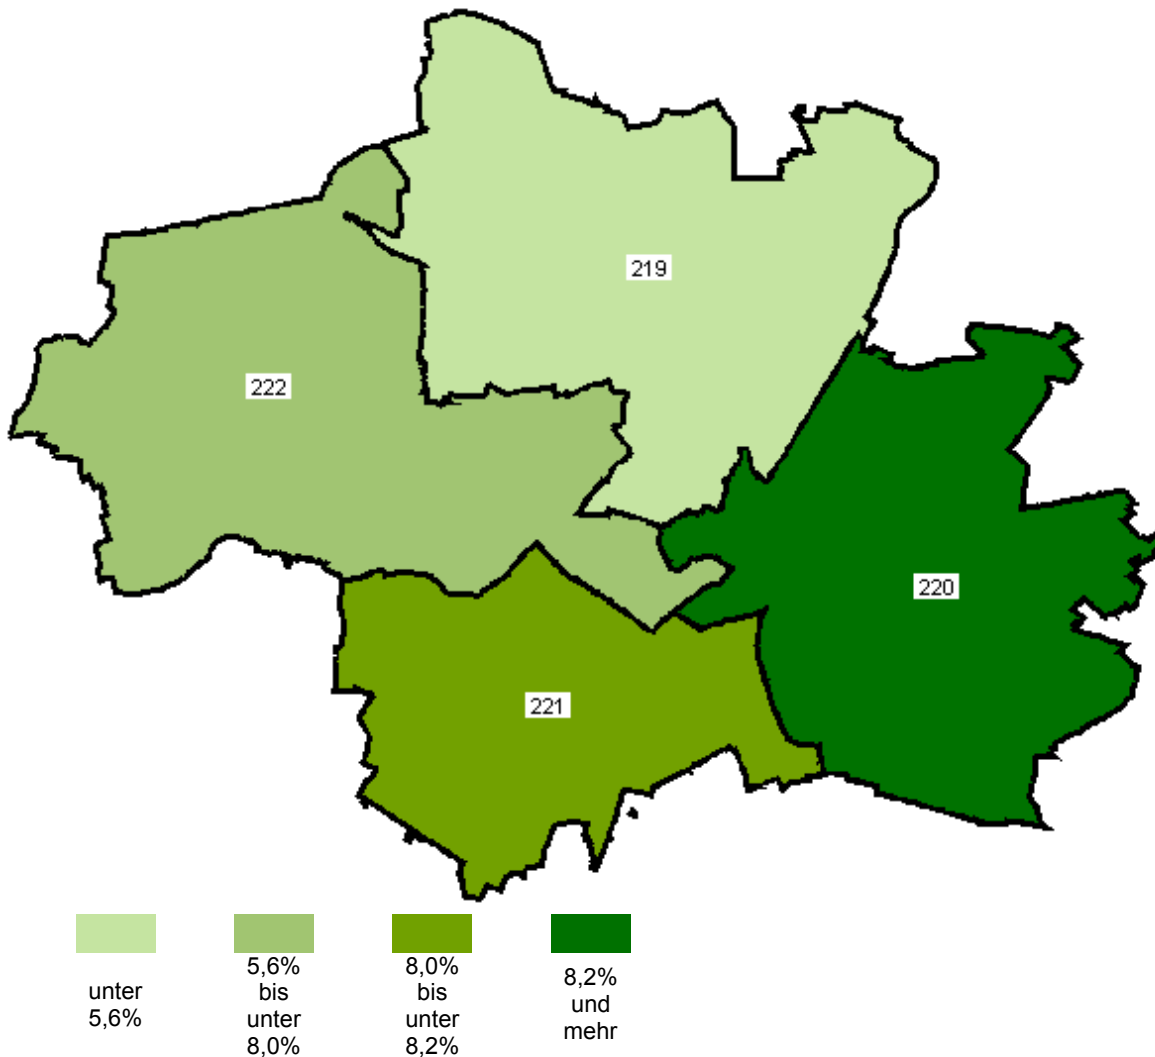

Bundestagswahl 18.09.2005

[Übersichtsseite Erststimmen](#)

[zurück zum Gesamtüberblick](#)

(amtliches Endergebnis)

GRÜNE nach Wahlkreisen

Wahlkreis 219 München Nord	Wahlkreis 220 München Ost	Wahlkreis 221 München Süd	Wahlkreis 222 München West/Mitte
3 Maxvorstadt 4 Schwabing - West 10 Moosach 11 Milbertshofen - Am Hart 12 Schwabing - Freimann 24 Feldmoching - Hasenberg	1 Altstadt - Lehel 5 Au - Haidhausen 13 Bogenhausen 14 Berg am Laim 15 Trudering - Riem 16 Ramersdorf - Perlach	6 Sendling 7 Sendling - Westpark 17 Obergiesing 18 Untergiesing - Harlaching 19 Thalkirchen - Obersendling - Forstenried - Fürstenried - Solln 20 Hadern	2 Ludwigsvorstadt - Isarvorstadt 8 Schwanthalerhöhe 9 Neuhausen - Nymphenburg 21 Pasing - Obermenzing 22 Aubing - Lochhausen - Langwied 23 Allach - Untermenzing 25 Laim